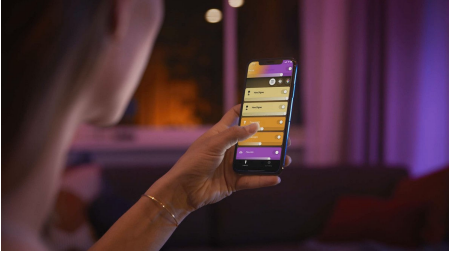

PHILIPS

Spot luminos cvadruplu Fugato

Hue cu ambianță albă și color

Include bec cu LED GU10

Control Bluetooth prin aplicație

Controlați prin intermediul aplicației sau al vocii*

Adăugați o consolă Hue Bridge pentru a descoperi mai multe

50634/30/P7

Iluminat simplu și inteligent

Creați atmosfera cu ajutorul spotului luminos Hue Fugato, care oferă toate nuanțele de alb și peste 16 milioane de culori. Este perfect pentru sufragerie și dormitor. Folosiți Bluetooth pentru controlul instantaneu al luminii într-o încăpere sau asociați-l la o consolă Hue Bridge pentru a profita de întreaga suită de caracteristici.

Iluminat simplu și inteligent

- Controlați până la 10 lumini cu aplicația prin Bluetooth
- Controlați luminile prin intermediul vocii*
- Creați o experiență personalizată cu iluminatul inteligent color
- Creați atmosfera perfectă cu o lumină albă caldă până la rece
- Obțineți rețete de lumină perfecte pentru activitățile zilnice
- Descoperiți întreaga suită de caracteristici de iluminat inteligent cu Hue Bridge

Repere

Controlați până la 10 lumini cu aplicația prin Bluetooth

Cu aplicația Hue Bluetooth, puteți controla luminile inteligente Hue într-o singură încăpere a locuinței dvs. Adăugați până la 10 lumini inteligente și controlați-le cu o singură atingere a unui buton de pe dispozitivul dvs. mobil.