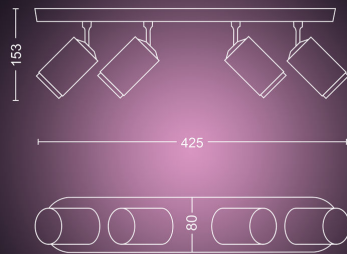

PHILIPS

Spot luminos cvadruplu Fugato

Hue cu ambianță albă și color

Include bec cu LED GU10

Control Bluetooth prin aplicație

Controlați prin intermediul aplicației sau al vocii*

Adăugați o consolă Hue Bridge pentru a descoperi mai multe

50634/30/P7