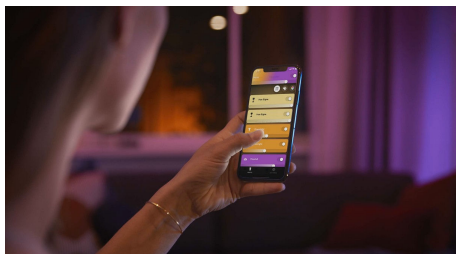

PHILIPS
Hue cu ambianță albă și
color
Spot luminos dublu
Argenta
GU10 bec inclus
Control instantaneu prin
Bluetooth
Controlați prin
intermediul aplicației
sau al vocii*
Adăugați o consolă Hue
Bridge pentru a
descoperi mai multe

50622/31/P7

Iluminat simplu și inteligent

Colorați-vă locuința cu ajutorul spotului Hue Argenta, ideal pentru sufragerie și dormitor. Controlați prin Bluetooth pentru aprindere, stingere, reglare și setare instantanee a scenariilor de lumină într-o încăpere sau asociați la o consolă Hue Bridge pentru a profita de întreaga suită de caracteristici.

Iluminat simplu și inteligent

- Controlați până la 10 lumini cu aplicația prin Bluetooth
- Controlați luminile prin intermediul vocii*
- Creați o experiență personalizată cu iluminatul inteligent color
- Creați atmosfera perfectă cu o lumină albă caldă până la rece
- Obțineți rețete de lumină perfecte pentru activitățile zilnice
- Descoperiți întreaga suită de caracteristici de iluminat inteligent cu Hue Bridge

PHILIPS

Repere

Controlați până la 10 lumini cu aplicația prin Bluetooth

Cu aplicația Hue Bluetooth, puteți controla luminile inteligente Hue într-o singură încăpere a locuinței dvs. Adăugați până la 10 lumini inteligente și controlați-le cu o singură atingere a unui buton de pe dispozitivul dvs. mobil.