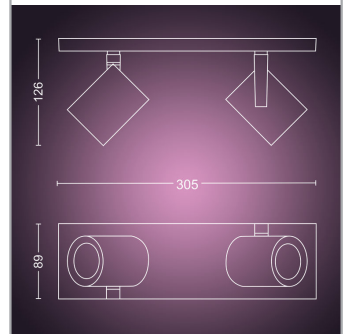

PHILIPS
Hue cu ambianță albă și
color
Spot luminos dublu
Argenta
GU10 bec inclus
Control instantaneu prin
Bluetooth
Controlați prin
intermediul aplicației
sau al vocii*
Adăugați o consolă Hue
Bridge pentru a
descoperi mai multe

50622/31/P7

Iluminat simplu și inteligent

Colorați-vă locuința cu ajutorul spotului Hue Argenta, ideal pentru sufragerie și dormitor. Controlați prin Bluetooth pentru aprindere, stingere, reglare și setare instantanee a scenariilor de lumină într-o încăpere sau asociați la o consolă Hue Bridge pentru a profita de întreaga suită de caracteristici.

Iluminat simplu și inteligent

- Controlați până la 10 lumini cu aplicația prin Bluetooth
- Controlați luminile prin intermediul vocii*
- Creați o experiență personalizată cu iluminatul inteligent color
- Creați atmosfera perfectă cu o lumină albă caldă până la rece
- Obțineți rețete de lumină perfecte pentru activitățile zilnice
- Descoperiți întreaga suită de caracteristici de iluminat inteligent cu Hue Bridge