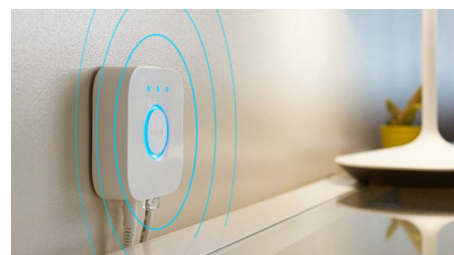

Descoperiți întreaga suită de caracteristici de iluminat inteligent cu Hue Bridge

Adăugați o consolă Hue Bridge (comercializată separat) la luminile dvs. inteligente pentru a descoperi întreaga suită de caracteristici Philips Hue. Cu o consolă Hue Bridge, puteți adăuga până la 50 de lumini inteligente pe care le puteți controla în întreaga locuință. Creați temporizatoare și rutine pentru a automatiza întreaga instalație de iluminat inteligent casnic sau folosiți luminile pentru a vă trezi sau a merge la culcare. Controlați luminile atunci când nu sunteți acasă sau adăugați accesorii, precum senzori de mișcare și întrerupătoare inteligente.