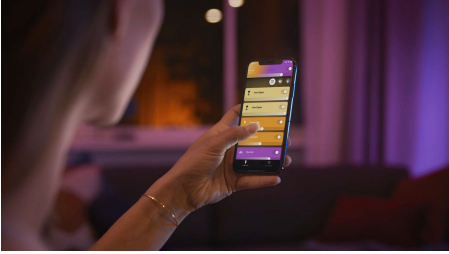

PHILIPS

Spot luminos triplu Argenta

Hue cu ambianță albă și
color

Include bec cu LED GU10

Control Bluetooth prin aplicație

Controlați prin intermediul
aplicației sau al vocii*

Adăugați o consolă Hue Bridge
pentru a descoperi mai multe

50623/31/P7

Iluminat simplu și inteligent

Creați ambianță perfectă cu ajutorul spotului Hue Argenta, ideal pentru iluminat de accent și ambiental în sufragerie și dormitor. Controlați instantaneu prin Bluetooth într-o încăpere sau asociați la o consolă Hue Bridge pentru a profita de întreaga suită de caracteristici de lumină inteligentă.

Iluminat simplu și inteligent

- Controlați până la 10 lumini cu aplicația prin Bluetooth
- Controlați luminile prin intermediul vocii*
- Creați o experiență personalizată cu iluminatul inteligent color
- Creați atmosfera perfectă cu o lumină albă caldă până la rece
- Obțineți rețete de lumină perfecte pentru activitățile zilnice
- Descoperiți întreaga suită de caracteristici de iluminat inteligent cu Hue Bridge

Repere

Controlați până la 10 lumini cu aplicația prin Bluetooth

Cu aplicația Hue Bluetooth, puteți controla luminile inteligente Hue într-o singură încăpere a locuinței dvs. Adăugați până la 10 lumini inteligente și controlați-le cu o singură atingere a unui buton de pe dispozitivul dvs. mobil.