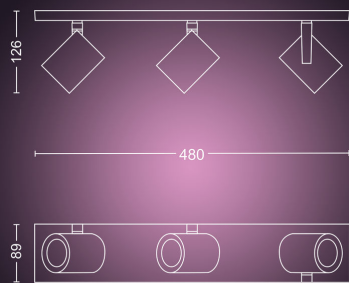

PHILIPS

Spot luminos triplu Argenta

Hue cu ambianță albă și
color

Include bec cu LED GU10

Control Bluetooth prin aplicație

Controlați prin intermediul
aplicației sau al vocii*

Adăugați o consolă Hue Bridge
pentru a descoperi mai multe

50623/31/P7