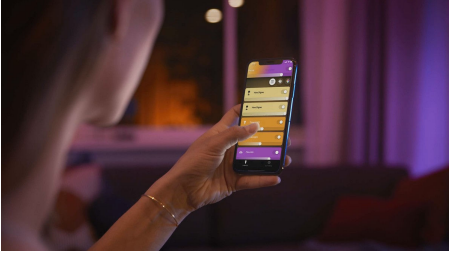

PHILIPS

Spot luminos cvadruplu Argenta

Hue cu ambianță albă și color

Include bec cu LED GU10

Control Bluetooth prin aplicație

Controlați prin intermediul aplicației sau al vocii*

Adăugați o consolă Hue Bridge pentru a descoperi mai multe

50624/31/P7

Iluminat simplu și inteligent

Creați atmosfera cu ajutorul spotului luminos Hue Argenta, care oferă toate nuanțele de alb și peste 16 milioane de culori. Este perfect pentru sufragerie și dormitor. Folosiți Bluetooth pentru controlul instantaneu al luminii într-o încăpere sau asociați-l la o consolă Hue Bridge pentru a profita de întreaga suită de caracteristici.

Iluminat simplu și inteligent

- Controlați până la 10 lumini cu aplicația prin Bluetooth
- Controlați luminile prin intermediul vocii*
- Creați o experiență personalizată cu iluminatul inteligent color
- Creați atmosfera perfectă cu o lumină albă caldă până la rece
- Obțineți rețete de lumină perfecte pentru activitățile zilnice
- Descoperiți întreaga suită de caracteristici de iluminat inteligent cu Hue Bridge

Repere

Controlați până la 10 lumini cu aplicația prin Bluetooth

Cu aplicația Hue Bluetooth, puteți controla luminile inteligente Hue într-o singură încăpere a locuinței dvs. Adăugați până la 10 lumini inteligente și controlați-le cu o singură atingere a unui buton de pe dispozitivul dvs. mobil.