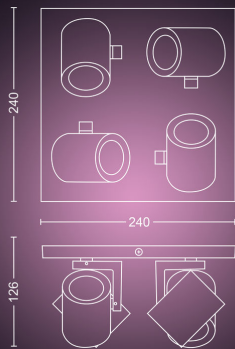

PHILIPS

Spot luminos cvadruplu Argenta

Hue cu ambianță albă și color

Include bec cu LED GU10

Control Bluetooth prin aplicație

Controlați prin intermediul aplicației sau al vocii*

Adăugați o consolă Hue Bridge pentru a descoperi mai multe

50624/31/P7