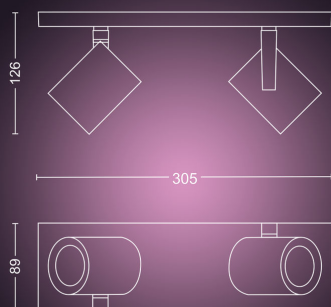

PHILIPS

Spot luminos dublu Argenta

Hue cu ambianță albă și
color

Include bec cu LED GU10

Control Bluetooth prin aplicație

Controlați prin intermediul
aplicației sau al vocii*

Adăugați o consolă Hue Bridge
pentru a descoperi mai multe

50622/48/P7