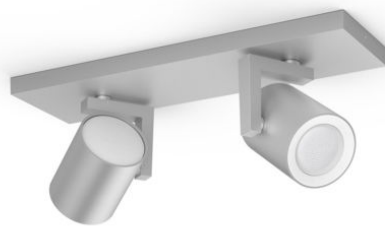

PHILIPS

Spot luminos dublu Argenta

Hue cu ambianță albă și
color

Include bec cu LED GU10

Control Bluetooth prin aplicație

Controlați prin intermediul
aplicației sau al vocii*

Adăugați o consolă Hue Bridge
pentru a descoperi mai multe

50622/48/P7

Iluminat simplu și inteligent

Colorați-vă locuința cu ajutorul spotului Hue Argenta, ideal pentru sufragerie și dormitor. Controlați prin Bluetooth pentru aprindere, stingere, reglare și setare instantanee a scenariilor de lumină într-o încăpere sau asociați la o consolă Hue Bridge pentru a profita de întreaga suită de caracteristici.

Specificații

Design și finisaj

- Culoare: aluminiu
- Material: metal

Diverse

- Concepută special pentru: Cameră de zi și dormitor, Bucătărie
- Stil: Contemporan
- Tip: Spot luminos
- EyeComfort: Da

Consum de energie