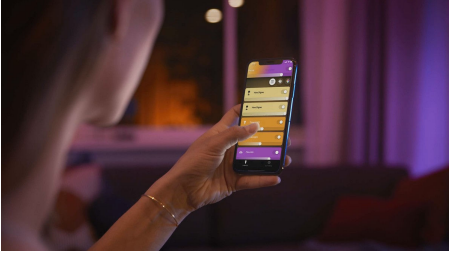

PHILIPS

Spot luminos dublu Argenta

Hue cu ambianță albă și
color

Include bec cu LED GU10

Control Bluetooth prin aplicație

Controlați prin intermediul
aplicației sau al vocii*

Adăugați o consolă Hue Bridge
pentru a descoperi mai multe

50622/48/P7

Iluminat simplu și inteligent

Colorați-vă locuința cu ajutorul spotului Hue Argenta, ideal pentru sufragerie și dormitor. Controlați prin Bluetooth pentru aprindere, stingere, reglare și setare instantanee a scenariilor de lumină într-o încăpere sau asociați la o consolă Hue Bridge pentru a profita de întreaga suită de caracteristici.

Iluminat simplu și inteligent

- Controlați până la 10 lumini cu aplicația prin Bluetooth
- Controlați luminile prin intermediul vocii*
- Creați o experiență personalizată cu iluminatul inteligent color
- Creați atmosfera perfectă cu o lumină albă caldă până la rece
- Obțineți rețete de lumină perfecte pentru activitățile zilnice
- Descoperiți întreaga suită de caracteristici de iluminat inteligent cu Hue Bridge

Repere

Controlați până la 10 lumini cu aplicația prin Bluetooth

Cu aplicația Hue Bluetooth, puteți controla luminile inteligente Hue într-o singură încăpere a locuinței dvs. Adăugați până la 10 lumini inteligente și controlați-le cu o singură atingere a unui buton de pe dispozitivul dvs. mobil.