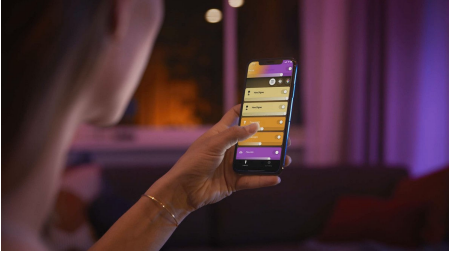

## Spot luminos triplu Argenta

Hue cu ambianță albă și  
color

Include bec cu LED GU10

Control Bluetooth prin aplicație

Controlați prin intermediul  
aplicației sau al vocii\*

Adăugați o consolă Hue Bridge  
pentru a descoperi mai multe

## Iluminat simplu și inteligent

Creați ambianță perfectă cu ajutorul spotului Hue Argenta, ideal pentru iluminat de accent și ambiental în sufragerie și dormitor. Controlați instantaneu prin Bluetooth într-o încăpere sau asociați la o consolă Hue Bridge pentru a profita de întreaga suită de caracteristici de lumină inteligentă.

### Iluminat simplu și inteligent

- Controlați până la 10 lumini cu aplicația prin Bluetooth
- Controlați luminile prin intermediul vocii\*
- Creați o experiență personalizată cu iluminatul inteligent color
- Creați atmosfera perfectă cu o lumină albă caldă până la rece
- Obțineți rețete de lumină perfecte pentru activitățile zilnice
- Descoperiți întreaga suită de caracteristici de iluminat inteligent cu Hue Bridge

## Controlați până la 10 lumini cu aplicația prin Bluetooth

Cu aplicația Hue Bluetooth, puteți controla luminile inteligente Hue într-o singură încăpere a locuinței dvs. Adăugați până la 10 lumini inteligente și controlați-le cu o singură atingere a unui buton de pe dispozitivul dvs. mobil.