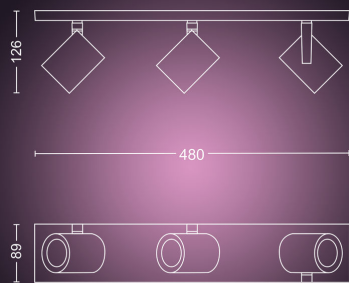

PHILIPS

Spot luminos triplu Argenta

Hue cu ambianță albă și
color

Include bec cu LED GU10

Control Bluetooth prin aplicație

Controlați prin intermediul
aplicației sau al vocii*

Adăugați o consolă Hue Bridge
pentru a descoperi mai multe

50623/48/P7