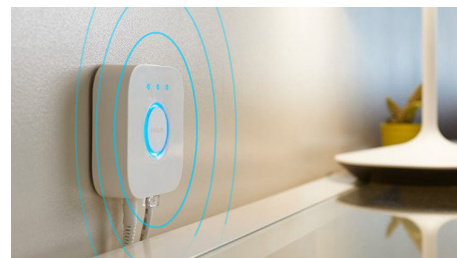

Descoperi i întreaga suită de caracteristici de iluminat inteligent cu Hue Bridge

Adăuga i o consolă Hue Bridge (comercializată separat) la luminile dvs. inteligente pentru a descoperi întreaga suită de caracteristici Philips Hue. Cu o consolă Hue Bridge, pute i adăuga până la 50 de lumini inteligente pe care le pute i controla în întreaga locuin ă. Crea i temporizatoare și rutine pentru a automatiza întreaga instala ie de iluminat inteligent casnic sau folosi i luminile pentru a vă trezi sau a merge la culcare. Controla i luminile atunci când nu sunte i acasă sau adăuga i accesorii, precum senzori de mișcare și întrerupătoare inteligente.