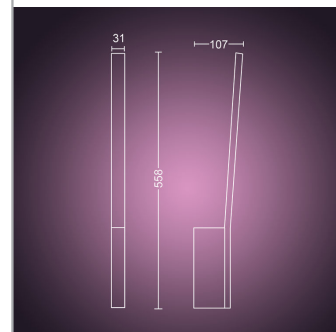

PHILIPS
Hue cu ambianță albă și
color
Lampă de perete Liane
LED integrat
Control instantaneu prin
Bluetooth
Controlați prin
intermediul aplicației
sau al vocii*
Adăugați o consolă Hue
Bridge pentru a
descoperi mai multe