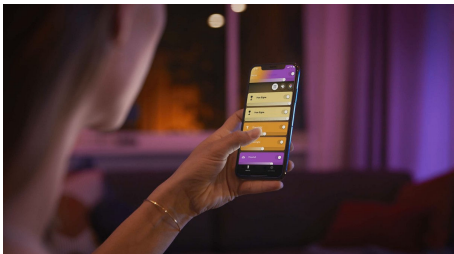

Repere

Controla i până la 10 lumini cu aplica ia prin Bluetooth

Cu aplica ia Hue Bluetooth, pute i controla luminile inteligente Hue într-o singură încăpere a locuin ei dvs. Adăuga i până la 10 lumini inteligente și controla i-le cu o singură atingere a unui buton de pe dispozitivul dvs. mobil.