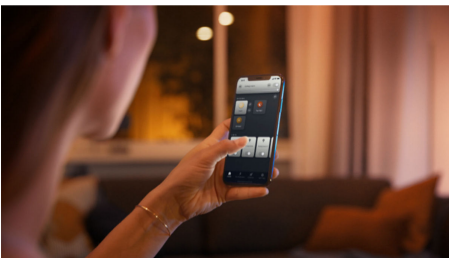

### Iluminat simplu și inteligent

- Controlează până la 10 lumini cu aplicația prin Bluetooth
- Controlează luminile prin intermediul vocii\*
- Creează atmosfera perfectă cu o lumină albă caldă până la rece
- Obține rețete de lumină perfecte pentru activitățile zilnice
- Descoperiți întreaga suită de caracteristici de iluminat inteligent cu Hue Bridge

## Controlați până la 10 lumini cu aplicația prin Bluetooth

Cu aplicația Hue Bluetooth, puteți controla luminile inteligente Hue într-o singură încăpere a locuinței dvs. Adăugați până la 10 lumini inteligente și controlați-le cu o singură atingere a unui buton de pe dispozitivul dvs. mobil.