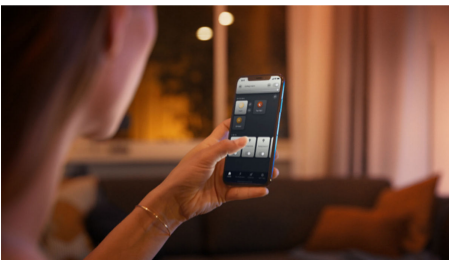

### Iluminat simplu și inteligent

- Controlează până la 10 lumini cu aplicația prin Bluetooth
- Controlează luminile prin intermediul vocii\*
- Creează atmosfera perfectă cu o lumină albă caldă până la rece
- Obține rețete de lumină perfecte pentru activitățile zilnice
- Descoperiți întreaga suită de caracteristici de iluminat inteligent cu Hue Bridge

## Controlați până la 10 lumini cu aplicația prin Bluetooth

Cu aplicația Hue Bluetooth, puteți controla luminile inteligente Hue într-o singură încăpere a locuinței dvs. Adăugați până la 10 lumini inteligente și controlați-le cu o singură atingere a unui buton de pe dispozitivul dvs. mobil.