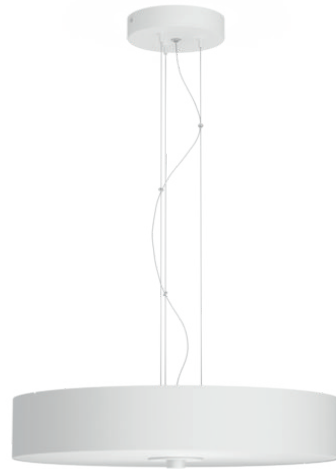

## Lampă suspendată Fair

Hue cu ambianță albă

LED integrat

Control Bluetooth prin aplicație

Include întrerupător cu variator

Adăugați o consolă Hue Bridge  
pentru a descoperi mai multe

40339/31/P6

## Iluminat simplu și inteligent

Lustra Philips Hue White ambiance Fair albă oferă iluminat orientat în sus și în jos, cu lumină albă de la caldă la rece și rețete de lumină încorporate pentru rutina ta zilnică. Controlează instantaneu cu întrerupătorul cu variator Hue dimmer switch inclus sau cu Bluetooth. Conectează-te la o consolă Hue Bridge pentru mai multe caracteristici de lumină inteligentă.