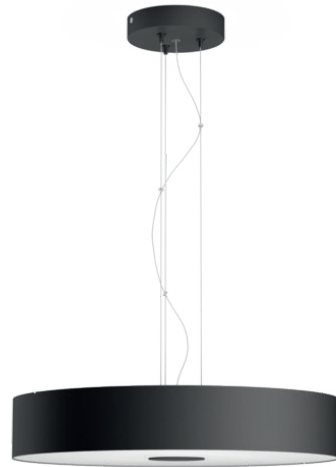

PHILIPS

Lampă suspendată
Fair

Hue cu ambianță albă

LED integrat

Control Bluetooth prin aplicație

Include întrerupător cu variator

Adăugați o consolă Hue Bridge
pentru a descoperi mai multe

40339/30/P6

Iluminat simplu și inteligent

Lustra Philips Hue White ambiance Fair neagră oferă iluminat orientat în sus și în jos, cu lumină albă de la caldă la rece și rețete de lumină încorporate pentru rutina ta zilnică. Controlează instantaneu cu întrerupătorul cu variator Hue dimmer switch inclus sau cu Bluetooth. Conectează-te la o consolă Hue Bridge pentru mai multe caracteristici de lumină inteligentă.

Repere

Reglare fără instalare

Controlează luminile Philips direct cu ajutorul întrerupătorului cu variator wireless. Poți să aprinzi și să stingi luminile, să realizezi comutarea între patru rețete de lumină diferite și să reduci luminozitatea la nivelul perfect. Instalarea este rapidă, simplă și fără bătaie de cap. Tot ce trebuie să faci este să asociezi întrerupătorul cu lampa și să îl așezi oriunde dorești în locuința ta. Este atât de ușor.

Diverse

- Concepută special pentru: Bucătărie
- Stil: Contemporan
- Tip: Pendul
- EyeComfort: Da

Dimensiunile și greutatea produsului

- Înălțime maximă: 150 cm
- Înălțime minimă: 12 cm
- Lungime: 44,4 cm
- Greutate netă: 5,530 kg
- Lățime: 44,4 cm