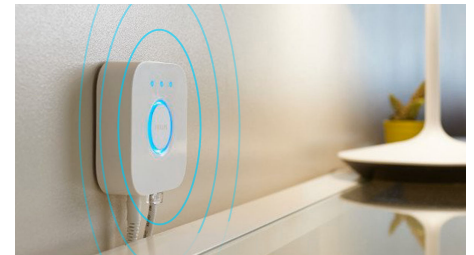

Descoperiți întreaga suită de caracteristici de iluminat inteligent cu Hue Bridge

Adăugați o consolă Hue Bridge (comercializată separat) la luminile dvs. inteligente pentru a descoperi întreaga suită de caracteristici Philips Hue. Cu o consolă Hue Bridge, puteți adăuga până la 50 de lumini inteligente pe care le puteți controla în întreaga locuință. Creați rutine pentru a automatiza întreaga instalație de iluminat inteligent casnic. Controlați luminile atunci când nu sunteți acasă sau adăugați accesorii, precum senzori de mișcare și întrerupătoare inteligente.