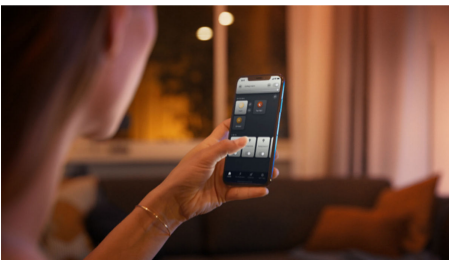

Reglare comodă

- Asociază cu un întrerupător cu variator wireless pentru control wireless ușor.

Iluminat simplu și inteligent

- Controlează până la 10 lumini cu aplicația prin Bluetooth
- Controlează luminile prin intermediul vocii*
- Creează atmosfera perfectă cu o lumină albă caldă până la rece
- Obține rețete de lumină perfecte pentru activitățile zilnice
- Descoperiți întreaga suită de caracteristici de iluminat inteligent cu Hue Bridge

Repere

Reglare fără instalare

Controlează luminile Philips direct cu ajutorul întrerupătorului cu variator wireless. Poți să aprinzi și să stingi luminile, să realizezi comutarea între patru rețete de lumină diferite și să reduci luminozitatea la nivelul perfect. Instalarea este rapidă, simplă și fără bătaie de cap. Tot ce trebuie să faci este să asociezi întrerupătorul cu lampa și să îl așezi oriunde dorești în locuința ta. Este atât de ușor.

Controlați până la 10 lumini cu aplicația prin Bluetooth

Cu aplicația Hue Bluetooth, puteți controla luminile inteligente Hue într-o singură încăpere a locuinței dvs. Adăugați până la 10 lumini inteligente și controlați-le cu o singură atingere a unui buton de pe dispozitivul dvs. mobil.