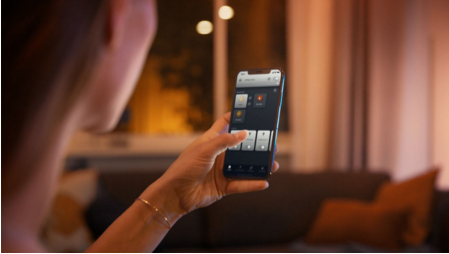

PHILIPS

Lustră Devote

Hue cu ambianță albă

Include bec cu LED E27

Control Bluetooth prin aplicație

Controlați prin intermediul aplicației sau al vocii*

Adăugați o consolă Hue Bridge pentru a descoperi mai multe

43006/31/P6

Iluminat simplu și inteligent

Obțineți mii de nuanțe de lumină albă de la caldă până la rece cu ajutorul designului elegant al lămpii suspendate Philips Hue White ambiance Devote. Aveți control instantaneu prin intermediul aplicației Philips Hue Bluetooth sau adăugați o consolă Hue Bridge pentru a debloca gama completă de caracteristici de lumină inteligentă.

Iluminat simplu și inteligent

- Controlați până la 10 lumini cu aplicația prin Bluetooth
- Controlați luminile prin intermediul vocii*
- Creați atmosfera perfectă cu o lumină albă caldă până la rece
- Obțineți rețete de lumină perfecte pentru activitățile zilnice
- Descoperiți întreaga suită de caracteristici de iluminat inteligent cu Hue Bridge

Repere

Controlați până la 10 lumini cu aplicația prin Bluetooth

Cu aplicația Hue Bluetooth, puteți controla luminile inteligente Hue într-o singură încăpere a locuinței dvs. Adăugați până la 10 lumini inteligente și controlați-le cu o singură atingere a unui buton de pe dispozitivul dvs. mobil.