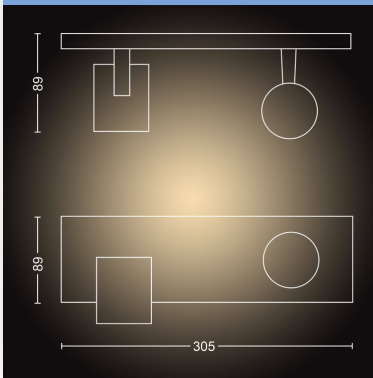

PHILIPS

Spot luminos dublu Runner

Hue cu ambianță albă

LED integrat

Control Bluetooth prin aplicație

Include întrerupător cu variator

Adăugați o consolă Hue Bridge
pentru a descoperi mai multe

53092/31/P6