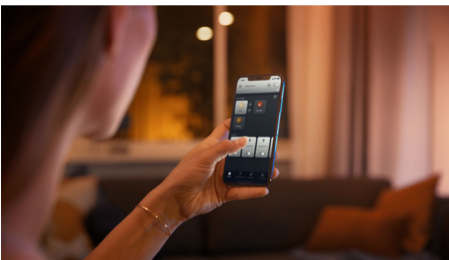

Iluminat simplu și inteligent

Lampa Philips Hue White ambianță Runner albă este prevăzută cu spoturi ajustabile, pentru a putea să luminezi orice colț al încăperii cu o lumină albă de la caldă la rece. Folosește rețetele de lumină încorporate pentru rutina ta zilnică și obține controlul instantaneu cu întrerupătorul cu variator Hue dimmer switch sau cu Bluetooth. Adăuga o consolă Hue Bridge pentru mai multe caracteristici.

Reglare comodă

- Asociază cu un întrerupător cu variator wireless pentru control wireless ușor.

Iluminat simplu și inteligent

- Controlează până la 10 lumini cu aplicația prin Bluetooth
- Controlează luminile prin intermediul vocii*
- Creează atmosfera perfectă cu o lumină albă caldă până la rece
- Obține rețete de lumină perfecte pentru activitățile zilnice
- Descoperă întreaga suită de caracteristici de iluminat inteligent cu Hue Bridge

Repere

Reglare fără instalare

Controlează luminile Philips direct cu ajutorul întrerupătorului cu variator wireless. Poți să aprinzi și să stingi luminile, să realizezi comutarea între patru rețete de lumină diferite și să reduci luminozitatea la nivelul perfect. Instalarea este rapidă, simplă și fără bătaie de cap. Tot ce trebuie să faci este să asociezi întrerupătorul cu lampa și să îl așezi oriunde dorești în locuința ta. Este atât de ușor.

Controlați până la 10 lumini cu aplicația prin Bluetooth

Cu aplicația Hue Bluetooth, puteți controla luminile inteligente Hue într-o singură încăpere a locuinței dvs. Adăugați până la 10 lumini inteligente și controlați-le cu o singură atingere a unui buton de pe dispozitivul dvs. mobil.