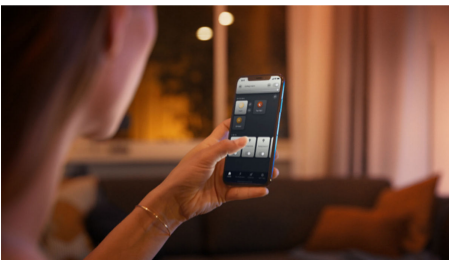

Iluminat simplu și inteligent

Folosește spotul luminos dublu Philips Hue White ambiance Pillar de culoare neagră, pentru a obține o lumină albă de la caldă la rece în orice încăpere din locuința ta. Controlează instantaneu cu întrerupătorul cu variator Hue dimmer switch inclus sau cu Bluetooth sau deblochează gama completă de caracteristici de lumină inteligentă cu ajutorul consolei Hue Bridge.

Reglare comodă

- Asociază cu un întrerupător cu variator wireless pentru control wireless ușor.

Iluminat simplu și inteligent

- Controlează până la 10 lumini cu aplicația prin Bluetooth
- Controlează luminile prin intermediul vocii*
- Creează atmosfera perfectă cu o lumină albă caldă până la rece
- Obține rețete de lumină perfecte pentru activitățile zilnice
- Descoperă întreaga suită de caracteristici de iluminat inteligent cu Hue Bridge

Repere

Reglare fără instalare

Controlează luminile Philips direct cu ajutorul întrerupătorului cu variator wireless. Poți să aprinzi și să stingi luminile, să realizezi comutarea între patru rețete de lumină diferite și să reduci luminozitatea la nivelul perfect. Instalarea este rapidă, simplă și fără bătaie de cap. Tot ce trebuie să faci este să asociezi întrerupătorul cu lampa și să îl așezi oriunde dorești în locuința ta. Este atât de ușor.

Controlați până la 10 lumini cu aplicația prin Bluetooth

Cu aplicația Hue Bluetooth, puteți controla luminile inteligente Hue într-o singură încăpere a locuinței dvs. Adăugați până la 10 lumini inteligente și controlați-le cu o singură atingere a unui buton de pe dispozitivul dvs. mobil.