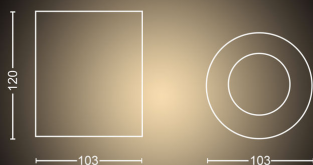

PHILIPS

Spot luminos unic
Pillar

Hue cu ambianță albă

Include bec cu LED GU10

Control Bluetooth prin aplicație

Include întrerupător cu variator

Adăugați o consolă Hue Bridge
pentru a descoperi mai multe

56330/30/P6