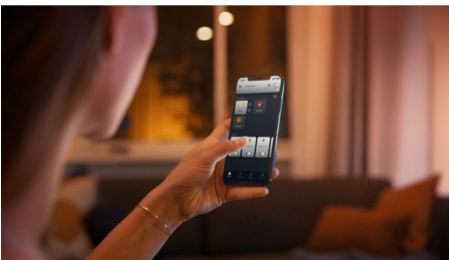

Iluminat simplu și inteligent

Folosește ambianță oferită de spotul luminos unic Philips Hue White ambiance Pillar de culoare neagră pentru a obține o lumină albă de la caldă la rece în orice încăpăre din locuința ta. Controlează instantaneu cu întrerupătorul cu variator Hue dimmer switch inclus sau cu Bluetooth sau deblochează gama completă de caracteristici de lumină inteligentă cu ajutorul consolei Philips Hue Bridge.

Reglare comodă

- Asociază cu un întrerupător cu variator wireless pentru control wireless ușor.

Iluminat simplu și inteligent

- Controlează până la 10 lumini cu aplicația prin Bluetooth
- Controlează luminile prin intermediul vocii*
- Creează atmosfera perfectă cu o lumină albă caldă până la rece
- Obține rezultate de lumină perfecte pentru activitățile zilnice
- Descoperiți întreaga suită de caracteristici de iluminat inteligent cu Hue Bridge

Repere

Reglare fără instalare

Controlează luminile Philips direct cu ajutorul întrerupătorului cu variator wireless. Poți să aprinzi și să stingi luminile, să realizezi comutarea între patru rețete de lumină diferite și să reduci luminozitatea la nivelul perfect. Instalarea este rapidă, simplă și fără bătaie de cap. Tot ce trebuie să faci este să asociezi întrerupătorul cu lampa și să îl așezi oriunde dorești în locuința ta. Este atât de ușor.

Controlați până la 10 lumini cu aplicația prin Bluetooth

Cu aplicația Hue Bluetooth, puteți controla luminile inteligente Hue într-o singură încăpere a locuinței dvs. Adăugați până la 10 lumini inteligente și controlați-le cu o singură atingere a unui buton de pe dispozitivul dvs. mobil.