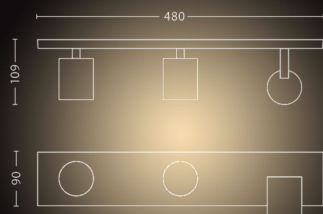

PHILIPS

Spot luminos triplu Runner

Hue cu ambianță albă

Include bec cu LED GU10

Control Bluetooth prin aplicație

Include întrerupător cu variator

Adăugați o consolă Hue Bridge
pentru a descoperi mai multe

53093/30/P6

- Înălțime: 10,9 cm
- Lungime: 48 cm
- Greutate netă: 1,405 kg
- Lățime: 8,9 cm

Service

- Garanție: 2 ani

Specificații tehnice

- Durată de viață de până la: 15.000 ore
- Flux luminos total al instalației de iluminat (ascuns): 1.050 lm
- Flux luminos bec inclus: 350 lm
- Sursă de lumină echivalentă cu un bec tradițional de: 50 W
- Flux luminos total al instalației de iluminat: 1050 lm
- Tehnologie bec: LED, 230 V
- Culoare lumină: Hue cu ambianță albă 2200-6500
- Alimentare de la rețea: 50 - 60 Hz
- Instalație de iluminat cu intensitate variabilă: Da
- LED: Da
- LED încorporat: Nu
- Clasa energetică a sursei de lumină incluse: A
- Instalația de iluminat este compatibilă cu bec(urile) din clasa: A+ până la E
- Număr de becuri: 3
- Soclu/fassung: GU10
- Puterea becului inclus: 5 W
- Putere maximă a becului de înlocuire: 5.5 W
- Cod IP: IP20
- Clasa de protecție: I - împământat
- Sursă de lumină înlocuibilă: Da