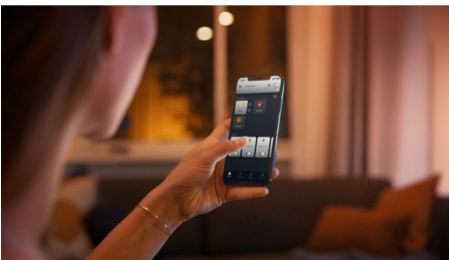

Iluminat simplu și inteligent

Lampa Philips Hue White ambiance Runner neagră este prevăzută cu spoturi ajustabile, pentru a putea lumina orice colț al încăperii cu o lumină albă de la caldă la rece. Folosește rețele de lumină încorporate pentru rutina ta zilnică și obține controlul instantaneu cu întrerupătorul cu variator Hue dimmer switch sau cu Bluetooth. Adăuga o consolă Hue Bridge pentru mai multe caracteristici.

Reglare comodă

- Asociază cu un întrerupător cu variator wireless pentru control wireless ușor.

Iluminat simplu și inteligent

- Controlează până la 10 lumini cu aplicația prin Bluetooth
- Controlează luminile prin intermediul vocii*
- Creează atmosfera perfectă cu o lumină albă caldă până la rece
- Obține rețele de lumină perfecte pentru activitățile zilnice
- Descoperiți întreaga suită de caracteristici de iluminat inteligent cu Hue Bridge

Repere

Reglare fără instalare

Controlează luminile Philips direct cu ajutorul întrerupătorului cu variator wireless. Poți să aprinzi și să stingi luminile, să realizezi comutarea între patru rețete de lumină diferite și să reduci luminozitatea la nivelul perfect. Instalarea este rapidă, simplă și fără bătaie de cap. Tot ce trebuie să faci este să asociezi întrerupătorul cu lampa și să îl așezi oriunde dorești în locuința ta. Este atât de ușor.

Controlați până la 10 lumini cu aplicația prin Bluetooth

Cu aplicația Hue Bluetooth, puteți controla luminile inteligente Hue într-o singură încăpere a locuinței dvs. Adăugați până la 10 lumini inteligente și controlați-le cu o singură atingere a unui buton de pe dispozitivul dvs. mobil.