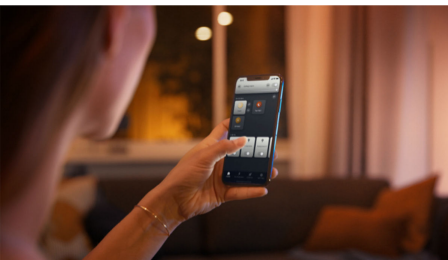

Iluminat simplu și inteligent

Folosește spotul luminos unic Philips Hue White ambiance Pillar pentru a obține o lumină albă de la caldă la rece în orice încăpere din locuința ta. Controlează instantaneu cu Bluetooth sau cu întrerupătorul cu variator Hue dimmer switch inclus sau deblochează gama completă de caracteristici de lumină inteligentă cu ajutorul consolei Philips Hue Bridge.

Reglare comodă

- Asociază cu un întrerupător cu variator wireless pentru control wireless ușor.

Iluminat simplu și inteligent

- Controlează până la 10 lumini cu aplicația prin Bluetooth
- Controlează luminile prin intermediul vocii*
- Creează atmosfera perfectă cu o lumină albă caldă până la rece
- Obține rețete de lumină perfecte pentru activitățile zilnice
- Descoperiți întreaga suită de caracteristici de iluminat inteligent cu Hue Bridge

Repere

Reglare fără instalare

Controlează luminile Philips direct cu ajutorul întrerupătorului cu variator wireless. Poți să aprinzi și să stingi luminile, să realizezi comutarea între patru rețete de lumină diferite și să reduci luminozitatea la nivelul perfect. Instalarea este rapidă, simplă și fără bătaie de cap. Tot ce trebuie să faci este să asociezi întrerupătorul cu lampa și să îl așezi oriunde dorești în locuința ta. Este atât de ușor.

Controlați până la 10 lumini cu aplicația prin Bluetooth

Cu aplicația Hue Bluetooth, puteți controla luminile inteligente Hue într-o singură încăpere a locuinței dvs. Adăugați până la 10 lumini inteligente și controlați-le cu o singură atingere a unui buton de pe dispozitivul dvs. mobil.