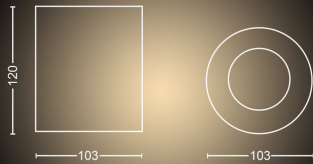

PHILIPS

Spot luminos unic
Pillar

Hue cu ambianță albă

Include bec cu LED GU10

Control Bluetooth prin aplicație

Include întrerupător cu variator

Adăugați o consolă Hue Bridge
pentru a descoperi mai multe

56330/31/P6