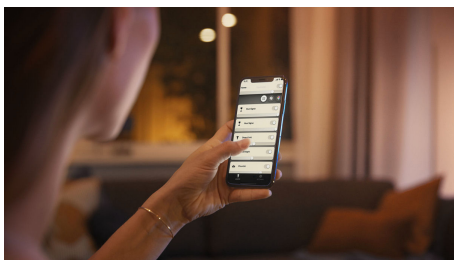

Reglare comodă

- Asociază cu un întrerupător cu variator wireless pentru control wireless ușor.

Iluminat simplu și inteligent

- Controlați până la 10 lumini cu aplicația prin Bluetooth
- Controlați luminile prin intermediul vocii*
- Creați atmosfera perfectă cu o lumină albă caldă până la rece
- Obțineți rețete de lumină perfecte pentru activitățile zilnice
- Descoperiți întreaga suită de caracteristici de iluminat inteligent cu Hue Bridge

Repere

Reglare fără instalare

Controlează luminile Philips direct cu ajutorul întrerupătorului cu variator wireless. Poți să aprinzi și să stingi luminile, să realizezi comutarea între patru rețete de lumină diferite și să reduci luminozitatea la nivelul perfect. Instalarea este rapidă, simplă și fără bătaie de cap. Tot ce trebuie să faci este să asociezi întrerupătorul cu lampa și să îl așezi oriunde dorești în locuința ta. Este atât de ușor.

Controlați până la 10 lumini cu aplicația prin Bluetooth

Cu aplicația Hue Bluetooth, puteți controla luminile inteligente Hue într-o singură încăpere a locuinței dvs. Adăugați până la 10 lumini inteligente și controlați-le cu o singură atingere a unui buton de pe dispozitivul dvs. mobil.