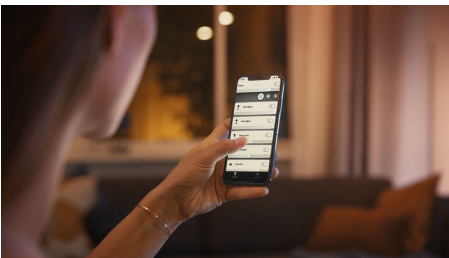

Reglare comodă

- Asociază cu un întrerupător cu variator wireless pentru control wireless ușor.

Iluminat simplu și inteligent

- Controlați până la 10 lumini cu aplicația prin Bluetooth
- Controlați luminile prin intermediul vocii*
- Creați atmosfera perfectă cu o lumină albă caldă până la rece
- Obțineți rețete de lumină perfecte pentru activitățile zilnice
- Descoperiți întreaga suită de caracteristici de iluminat inteligent cu Hue Bridge

Repere

Reglare fără instalare

Controlează luminile Philips direct cu ajutorul întrerupătorului cu variator wireless. Poți să aprinzi și să stingi luminile, să realizezi comutarea între patru rețete de lumină diferite și să reduci luminozitatea la nivelul perfect. Instalarea este rapidă, simplă și fără bătaie de cap. Tot ce trebuie să faci este să asociezi întrerupătorul cu lampa și să îl așezi oriunde dorești în locuința ta. Este atât de ușor.

Controlați până la 10 lumini cu aplicația prin Bluetooth

Cu aplicația Hue Bluetooth, puteți controla luminile inteligente Hue într-o singură încăpere a locuinței dvs. Adăugați până la 10 lumini inteligente și controlați-le cu o singură atingere a unui buton de pe dispozitivul dvs. mobil.