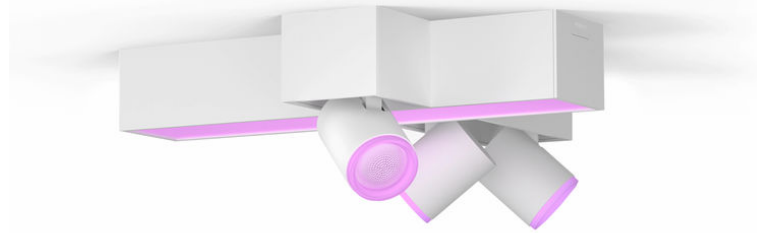

PHILIPS

Lampă de plafon Centris cu 3 spoturi

Hue cu ambianță albă și
color

LED integrat

Control Bluetooth prin aplicație

Controlați prin intermediul
aplicației sau al vocii*

Adăugați o consolă Hue Bridge
pentru a descoperi mai multe

50608/31/P7

Iluminat simplu și inteligent

Obțineți atât iluminat funcțional, cât și ambianțial prin intermediul unui singur corp de iluminat. Centris de culoare albă are o lampă de plafon fixă și trei spoturi care pot fi orientate la unghiuri individuale. Setează fiecare lumină a instalației în oricare dintre milioanele de culori, pentru a obține un aspect cu adevărat unic.

Repere

Combinați iluminatul funcțional și cel ambiental într-o singură instalație

Philips Hue Centris armonizează funcționalitatea cu estetica într-o lampă de plafon care combină o instalație centrală cu spoturi de iluminat care pot fi orientate individual pentru a evidenția diferitele zone ale încăperii. Setăți Centris la una dintre milioanele de culori sau la orice nuanță de lumină albă caldă până la rece sau setați fiecare lumină a lămpii la propria nuanță individuală pentru un aspect mai dinamic.