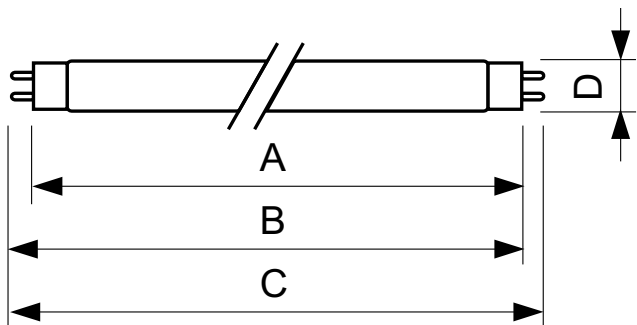

TL-D Snow White

TL-D 36W Snow White 1SL/25

Snow White este o lampă cu descărcare în vapori de mercur de joasă presiune, cu o manta tubulară de 26 mm, disponibilă în puteri de 18 W, 36 W și 58 W. Temperatura de culoare extrem de ridicată a gamei Snow White creează ambianță foarte reci, lampa fiind adecvată în mod special pentru condițiile de climă foarte caldă și uscată.

Warnings and safety

- Este foarte improbabil ca o lampă care se sparge să vă afecteze în vreun fel sănătatea. Dacă o lampă se sparge, aerisiți încăperea timp de 30 de minute și eliminați bucățile de lampă, preferabil cu mănuși. Puneți bucățile de lampă într-o pungă din plastic sigilată și predați-o la unitățile locale de colectare a deșeurilor în vederea reciclării. Nu folosiți un aspirator.

Catalog de date

General Information	
Baza elementului de fixare	G13 [Medium Bi-Pin Fluorescent]
Durată de viață până la eșec de 10% (nom.)	10000 h
Durată de viață până la eșec de 50% (nom.)	13000 h

Light Technical	
Flux luminos (nom.)	2370 lm
Denumirea culorii	Lumină naturală rece extrem
Coordonată cromatică X (nom.)	264
Coordonată cromatică Y (nom.)	280
Temperatură de culoare corelată (nom.)	12000 K
Indice de redare a culorii (nom.)	75

TL-D Snow White

Cote

Product	D (max)	A (max)	B (max)	B (min)	C (max)
TL-D 36W Snow White 1SL/25	28 mm	1199,4 mm	1206,5 mm	1204,1 mm	1213,6 mm

TL'D 36W/450