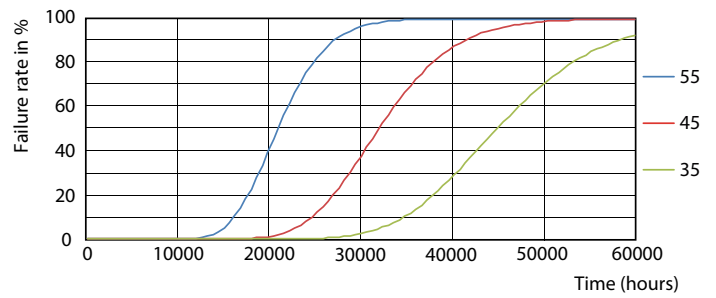

Warnings and safety

• -

Catalog de date

General Information		Factorul de men inere a fluxului luminos al lămpii la sfârșitul duratei de via ă nominală (nom.)	
Baza elementului de fixare	G13 [Medium Bi-Pin Fluorescent]		70 %
În conformitate cu UE RoHS	Da		
Durată de via ă nominală (nom.)	30000 h		
Ciclu comutare pornit/oprit	200000X		
Light Technical		Operating and Electrical	
Cod culoare	840 [CCT de 4000 K]	Frecven ă de intrare	De la 50 până la 60 Hz
Unghi de distribu ie luminoasă (nom.)	240 °	Putere consumată (W) (Nom)	20 W
Flux luminos (nom.)	2200 lm	Curent lămpă (nom.)	96 mA
Denumirea culorii	Alb rece (CW)	Timp de pornire (nom.)	0,5 s
Temperatură de culoare corelată (nom.)	4000 K	Timp de încălzire până la 60% lumină (nom.)	0.5 s
Randament luminos (nominal) (nom.)	110,00 lm/W	Factor de putere (nom.)	0.9
Consisten ă culori	<6	Tensiune (nom.)	220-240 V
Indice de redare a culorii (nom.)	80	Temperature	
		T-Ambient (max.)	45 °C
		T-Ambient (min.)	-20 °C
		T-Storage (max.)	65 °C
		T-Storage (min.)	-40 °C

CorePro LEDtube EM/Mains

Date fotometrice

LEDtube COR 1 20W G13 2200lm 840-POC

Durăta de viață

LEDtube COR 1 14,5W 30K LifetimeVsTc-LED

LEDtube COR 1 14,5W 30K LumenVsTc-LMP

LEDtube 30K

LEDtube COR 1 14,5W 30K FailureRate-LED