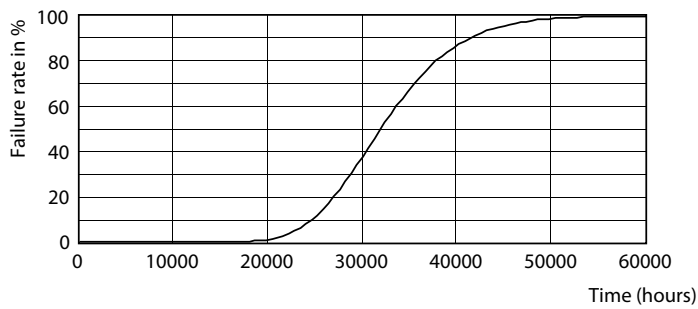

Warnings and safety

• -

Catalog de date

General Information		Factorul de men inere a fluxului luminos al lămpii la sfârșitul duratei de via ă nominală (nom.)	
Baza elementului de fixare	G13 [Medium Bi-Pin Fluorescent]		70 %
În conformitate cu UE RoHS	Da		
Durată de via ă nominală (nom.)	30000 h		
Ciclu comutare pornit/oprit	200000X		
Light Technical		Operating and Electrical	
Cod culoare	840 [CCT de 4000 K]	Frecven ă de intrare	De la 50 până la 60 Hz
Unghi de distribu ie luminoasă (nom.)	240 °	Putere consumată (W) (Nom)	20 W
Flux luminos (nom.)	2200 lm	Curent lămpă (nom.)	96 mA
Denumirea culorii	Alb rece (CW)	Timp de pornire (nom.)	0,5 s
Temperatură de culoare corelată (nom.)	4000 K	Timp de încălzire până la 60% lumină (nom.)	0.5 s
Randament luminos (nominal) (nom.)	110,00 lm/W	Factor de putere (nom.)	0.9
Consisten ă culori	<6	Tensiune (nom.)	220-240 V
Indice de redare a culorii (nom.)	80	Temperature	
		T-Ambient (max.)	45 °C
		T-Ambient (min.)	-20 °C
		T-Storage (max.)	65 °C
		T-Storage (min.)	-40 °C

CorePro LEDtube EM/Mains

Date fotometrice

LEDtube COR 1 20W G13 2200lm 840-POC

Durăta de viață

LEDtube COR 1 14,5W 30K LifetimeVsTc-LED

LEDtube COR 1 14,5W 30K LumenVsTc-LMP

LEDtube 30K

LEDtube COR 1 14,5W 30K FailureRate-LED