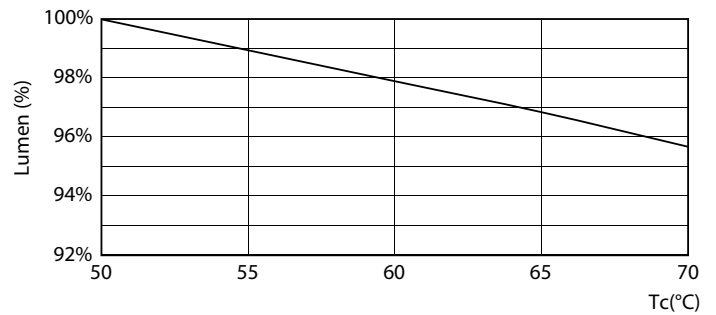

Warnings and safety

• -

Catalog de date

General Information		Factorul de men inere a fluxului luminos al lămpii la sfârșitul duratei de via ă nominală (nom.)	
Baza elementului de fixare	G13 [Medium Bi-Pin Fluorescent]		70 %
În conformitate cu UE RoHS	Da		
Durată de via ă nominală (nom.)	30000 h		
Ciclu comutare pornit/oprit	200000X		
Light Technical		Operating and Electrical	
Cod culoare	840 [CCT de 4000 K]	Frecven ă de intrare	De la 50 până la 60 Hz
Unghi de distribu ie luminoasă (nom.)	240 °	Putere consumată (W) (Nom)	20 W
Flux luminos (nom.)	2200 lm	Curent lămpă (nom.)	96 mA
Denumirea culorii	Alb rece (CW)	Timp de pornire (nom.)	0,5 s
Temperatură de culoare corelată (nom.)	4000 K	Timp de încălzire până la 60% lumină (nom.)	0.5 s
Randament luminos (nominal) (nom.)	110,00 lm/W	Factor de putere (nom.)	0.9
Consisten ă culori	<6	Tensiune (nom.)	220-240 V
Indice de redare a culorii (nom.)	80	Temperature	
		T-Ambient (max.)	45 °C
		T-Ambient (min.)	-20 °C
		T-Storage (max.)	65 °C
		T-Storage (min.)	-40 °C

Finisaj bec	Mat
Material bec	Glass
Lungime produs	1500 mm
Formă bec	Tub, capăt dublu

Approval and Application

Etichetă de eficiență energetică (EEL)	E
Produs eficient energetic	Yes
Mărci de omologare	Conformitate RoHS Marcaj CE KEMA Keur certificate

CorePro LEDtube EM/Mains

Date fotometrice

LEDtube COR 1 20W G13 2200lm 840-POC

Durăta de viață

LEDtube COR 1 14,5W 30K LifetimeVsTc-LED

LEDtube COR 1 14,5W 30K LumenVsTc-LMP

LEDtube 30K

LEDtube COR 1 14,5W 30K FailureRate-LED