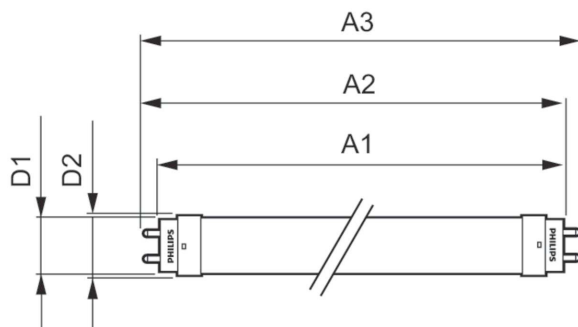

CorePro LEDtube EM/Mains

Maximum T-case (nom.)	45 °C

Controls and Dimming

Cu reglarea intensității luminoase	Nu

Mechanical and Housing

Finisaj bec	Mat
Material bec	Glass
Lungime produs	1500 mm
Formă bec	Tub, capăt dublu

Approval and Application

Etichetă de eficiență energetică (EEL)	E
Produs eficient energetic	Yes
Mărci de omologare	Conformitate RoHS Marcaj CE KEMA Keur certificate

Consum de energie kWh/1000 h	20 kWh

Product Data

Cod complet produs	871951432539500
Nume comandă produs	CorePro LEDtube 1500mm 20W 840
EAN/UPC – Produs	8719514325395
Cod de comandă	32539500
Numărător SAP – Cantitate per pachet	1
Numărător SAP – Pachete per exterior	10
Material SAP	929003022502
Greutate netă SAP (bucată)	0,216 kg

Cote

T8 Corepro 220-240V 20W 2200lm 4000K

Product	D1	D2	A1	A2	A3
CorePro LEDtube 1500mm 20W 840	25,7 mm	28 mm	1500 mm	1507,1 mm	1514,2 mm