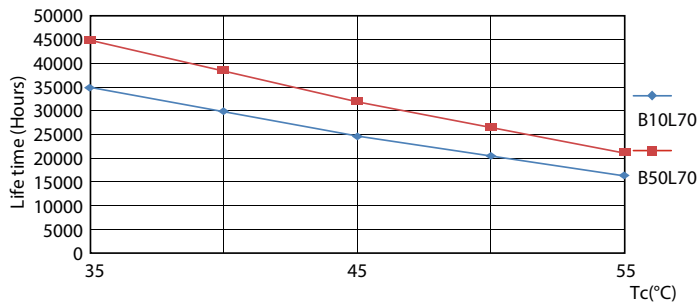

Warnings and safety

• -

Catalog de date

General Information		Factorul de men inere a fluxului luminos al lămpii la sfârșitul duratei de via ă nominală (nom.)	
Baza elementului de fixare	G13 [Medium Bi-Pin Fluorescent]		70 %
În conformitate cu UE RoHS	Da		
Durată de via ă nominală (nom.)	30000 h		
Ciclu comutare pornit/oprit	200000X		
Light Technical		Operating and Electrical	
Cod culoare	840 [CCT de 4000 K]	Frecven ă de intrare	De la 50 până la 60 Hz
Unghi de distribu ie luminoasă (nom.)	240 °	Putere consumată (W) (Nom)	20 W
Flux luminos (nom.)	2200 lm	Curent lămpă (nom.)	96 mA
Denumirea culorii	Alb rece (CW)	Timp de pornire (nom.)	0,5 s
Temperatură de culoare corelată (nom.)	4000 K	Timp de încălzire până la 60% lumină (nom.)	0.5 s
Randament luminos (nominal) (nom.)	110,00 lm/W	Factor de putere (nom.)	0.9
Consisten ă culori	<6	Tensiune (nom.)	220-240 V
Indice de redare a culorii (nom.)	80	Temperature	
		T-Ambient (max.)	45 °C
		T-Ambient (min.)	-20 °C
		T-Storage (max.)	65 °C
		T-Storage (min.)	-40 °C

Finisaj bec	Mat
Material bec	Glass
Lungime produs	1500 mm
Formă bec	Tub, capăt dublu

Approval and Application

Etichetă de eficiență energetică (EEL)	E
Produs eficient energetic	Yes
Mărci de omologare	Conformitate RoHS Marcaj CE KEMA Keur certificate

CorePro LEDtube EM/Mains

Date fotometrice

LEDtube COR 1 20W G13 2200lm 840-POC

Durăta de viață

LEDtube COR 1 14,5W 30K LifetimeVsTc-LED

LEDtube COR 1 14,5W 30K LumenVsTc-LMP

LEDtube 30K

LEDtube COR 1 14,5W 30K FailureRate-LED