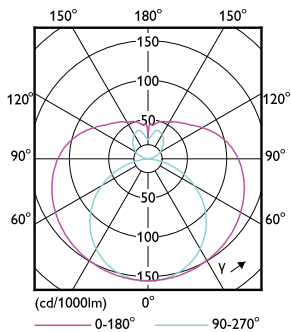

Date fotometrice

LEDtube COR 1 20W G13 2200lm-LDD

LEDtube COR 1 20W G13 2200lm 840-GUL