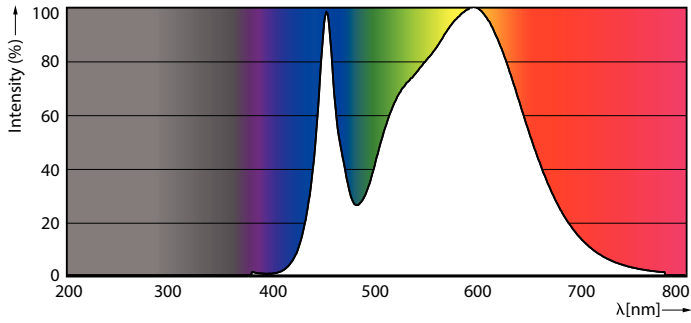

Warnings and safety

• -

Catalog de date

General Information		Factorul de men inere a fluxului luminos al lămpii la sfârșitul duratei de via ă nominală (nom.)	
Baza elementului de fixare	G13 [Medium Bi-Pin Fluorescent]		70 %
În conformitate cu UE RoHS	Da		
Durată de via ă nominală (nom.)	30000 h		
Ciclu comutare pornit/oprit	200000X		
Light Technical		Operating and Electrical	
Cod culoare	840 [CCT de 4000 K]	Frecven ă de intrare	De la 50 până la 60 Hz
Unghi de distribu ie luminoasă (nom.)	240 °	Putere consumată (W) (Nom)	20 W
Flux luminos (nom.)	2200 lm	Curent lămpă (nom.)	96 mA
Denumirea culorii	Alb rece (CW)	Timp de pornire (nom.)	0,5 s
Temperatură de culoare corelată (nom.)	4000 K	Timp de încălzire până la 60% lumină (nom.)	0.5 s
Randament luminos (nominal) (nom.)	110,00 lm/W	Factor de putere (nom.)	0.9
Consisten ă culori	<6	Tensiune (nom.)	220-240 V
Indice de redare a culorii (nom.)	80	Temperature	
		T-Ambient (max.)	45 °C
		T-Ambient (min.)	-20 °C
		T-Storage (max.)	65 °C
		T-Storage (min.)	-40 °C

CorePro LEDtube EM/Mains

Date fotometrice

LEDtube COR 1 20W G13 2200lm 840-POC

Durăta de viață

LEDtube COR 1 14,5W 30K LifetimeVsTc-LED

LEDtube COR 1 14,5W 30K LumenVsTc-LMP

LEDtube 30K

LEDtube COR 1 14,5W 30K FailureRate-LED