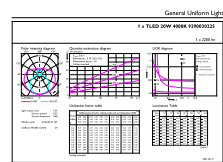

LEDtube COR 1 20W G13 2200lm 840-GUL