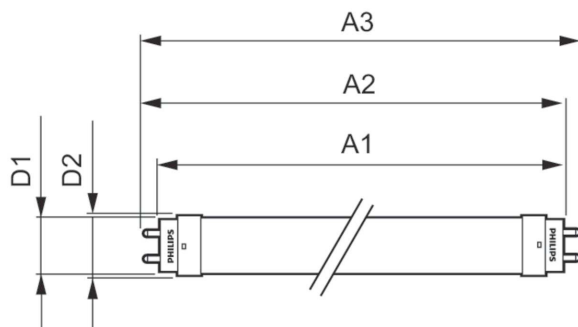

CorePro LEDtube EM/Mains

Maximum T-case (nom.)	45 °C

Controls and Dimming

Cu reglarea intensității luminoase	Nu

Mechanical and Housing

Finisaj bec	Mat
Material bec	Glass
Lungime produs	1500 mm
Formă bec	Tub, capăt dublu

Approval and Application

Etichetă de eficiență energetică (EEL)	E
Produs eficient energetic	Yes
Mărci de omologare	Conformitate RoHS Marcaj CE KEMA Keur certificate

Consum de energie kWh/1000 h	20 kWh

Product Data

Cod complet produs	871951432541800
Nume comandă produs	CorePro LEDtube 1500mm 20W 865
EAN/UPC – Produs	8719514325418
Cod de comandă	32541800
Numărător SAP – Cantitate per pachet	1
Numărător SAP – Pachete per exterior	10
Material SAP	929003022602
Greutate netă SAP (bucată)	0,216 kg

Cote

T8 Corepro 220-240V 20W 2200lm 6500K

Product	D1	D2	A1	A2	A3
CorePro LEDtube 1500mm 20W 865	25,7 mm	28 mm	1500 mm	1507,1 mm	1514,2 mm