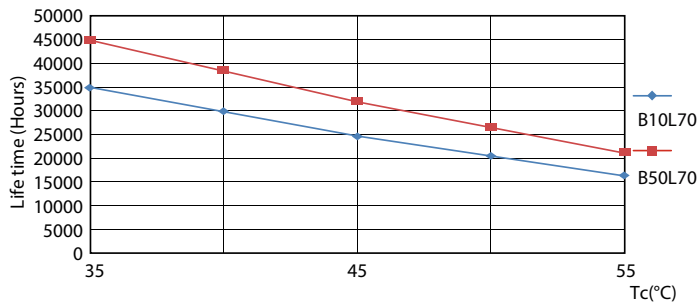

Warnings and safety

• -

Catalog de date

General Information		Factorul de men inere a fluxului luminos al lămpii la sfârșitul duratei de via ă nominală (nom.)	
Baza elementului de fixare	G13 [Medium Bi-Pin Fluorescent]		70 %
În conformitate cu UE RoHS	Da		
Durată de via ă nominală (nom.)	30000 h		
Ciclu comutare pornit/oprit	200000X		
Light Technical		Operating and Electrical	
Cod culoare	865 [CCT de 6500 K]	Frecven ă de intrare	De la 50 până la 60 Hz
Unghi de distribu ie luminoasă (nom.)	240 °	Putere consumată (W) (Nom)	20 W
Flux luminos (nom.)	2200 lm	Curent lămpă (nom.)	96 mA
Denumirea culorii	Rece natural	Timp de pornire (nom.)	0,5 s
Temperatură de culoare corelată (nom.)	6500 K	Timp de încălzire până la 60% lumină (nom.)	0,5 s
Randament luminos (nominal) (nom.)	110,00 lm/W	Factor de putere (nom.)	0,9
Consisten ă culori	<6	Tensiune (nom.)	220-240 V
Indice de redare a culorii (nom.)	80	Temperature	
		T-Ambient (max.)	45 °C
		T-Ambient (min.)	-20 °C
		T-Storage (max.)	65 °C
		T-Storage (min.)	-40 °C

CorePro LEDtube EM/Mains

Date fotometrice

© 2021 Philips Lighting B.V. Page 10/11

LEDtube COR 1 20W G13 2200lm 865-GUL

Durață de viață

LEDtube COR 1 14,5W 30K LifetimeVsTc-LED

LEDtube COR 1 14,5W 30K LumenVsTc-LMP