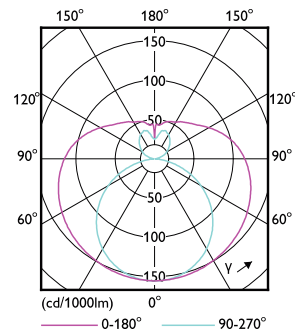

Finisaj bec	Mat
Material bec	Glass
Lungime produs	1500 mm
Formă bec	Tub, capăt dublu

Approval and Application

Etichetă de eficiență energetică (EEL)	E
Produs eficient energetic	Yes
Mărci de omologare	Conformitate RoHS Marcaj CE KEMA Keur certificate

Cote

T8 Corepro 220-240V 20W 2200lm 6500K

Product	D1	D2	A1	A2	A3
CorePro LEDtube 1500mm 20W 865	25,7 mm	28 mm	1500 mm	1507,1 mm	1514,2 mm

Date fotometrice

LEDtube COR 1 20W G13 2200lm 865-POC

LEDtube COR 1 20W G13 2200lm-LDD

CorePro LEDtube EM/Mains

Date fotometrice

© 2021 Philips Lighting B.V. Page 10/11

LEDtube COR 1 20W G13 2200lm 865-GUL

Durață de viață

LEDtube COR 1 14,5W 30K LifetimeVsTc-LED

LEDtube COR 1 14,5W 30K LumenVsTc-LMP