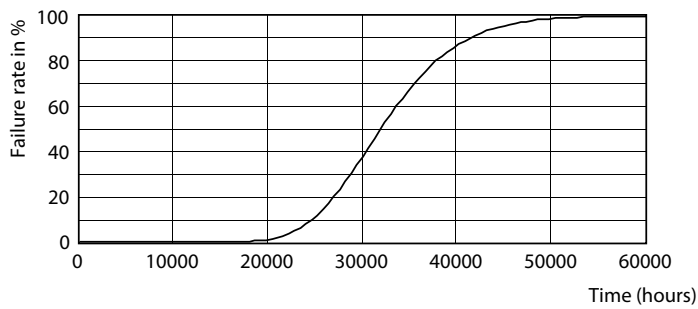

Warnings and safety

• -

Catalog de date

General Information		Factorul de men inere a fluxului luminos al lămpii la sfârșitul duratei de via ă nominală (nom.)	
Baza elementului de fixare	G13 [Medium Bi-Pin Fluorescent]		70 %
În conformitate cu UE RoHS	Da		
Durată de via ă nominală (nom.)	30000 h		
Ciclu comutare pornit/oprit	200000X		
Light Technical		Operating and Electrical	
Cod culoare	865 [CCT de 6500 K]	Frecven ă de intrare	De la 50 până la 60 Hz
Unghi de distribu ie luminoasă (nom.)	240 °	Putere consumată (W) (Nom)	20 W
Flux luminos (nom.)	2200 lm	Curent lămpă (nom.)	96 mA
Denumirea culorii	Rece natural	Timp de pornire (nom.)	0,5 s
Temperatură de culoare corelată (nom.)	6500 K	Timp de încălzire până la 60% lumină (nom.)	0,5 s
Randament luminos (nominal) (nom.)	110,00 lm/W	Factor de putere (nom.)	0,9
Consisten ă culori	<6	Tensiune (nom.)	220-240 V
Indice de redare a culorii (nom.)	80	Temperature	
		T-Ambient (max.)	45 °C
		T-Ambient (min.)	-20 °C
		T-Storage (max.)	65 °C
		T-Storage (min.)	-40 °C

CorePro LEDtube EM/Mains

Date fotometrice

© 2021 Philips Lighting B.V. Page 10/11

LEDtube COR 1 20W G13 2200lm 865-GUL

Durață de viață

LEDtube COR 1 14,5W 30K LifetimeVsTc-LED

LEDtube COR 1 14,5W 30K LumenVsTc-LMP