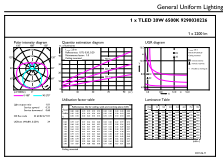

CorePro LEDtube EM/Mains

Date fotometrice

© 2021 Philips Lighting B.V. Page 10/11

LEDtube COR 1 20W G13 2200lm 865-GUL

Durață de viață

LEDtube COR 1 14,5W 30K LifetimeVsTc-LED

LEDtube COR 1 14,5W 30K LumenVsTc-LMP