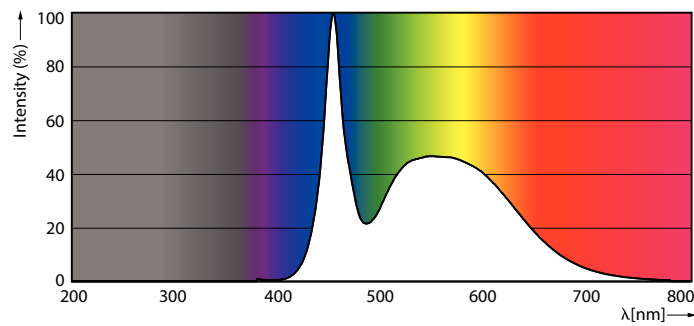

Date fotometrice

LEDtube COR 1 20W G13 2200lm 865-POC