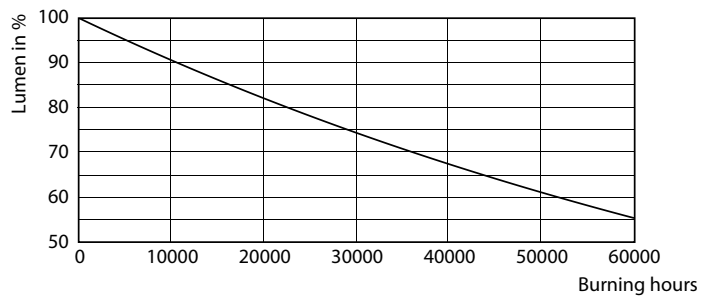

CorePro LEDtube EM/Mains

Durată de viață

LEDtube 30K