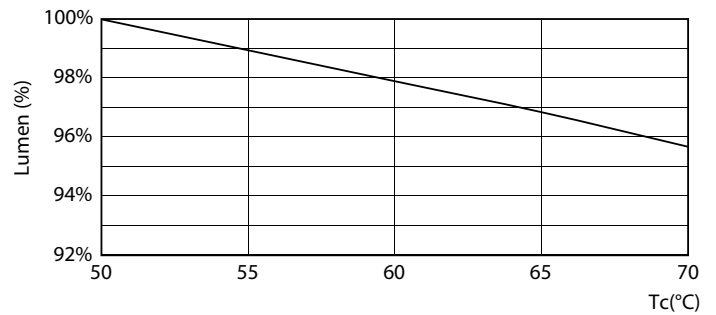

Warnings and safety

• -

Catalog de date

General Information		Factorul de men inere a fluxului luminos al lămpii la sfârșitul duratei de via ă nominală (nom.)	
Baza elementului de fixare	G13 [Medium Bi-Pin Fluorescent]		70 %
În conformitate cu UE RoHS	Da		
Durată de via ă nominală (nom.)	30000 h		
Ciclu comutare pornit/oprit	200000X		
Light Technical		Operating and Electrical	
Cod culoare	865 [CCT de 6500 K]	Frecven ă de intrare	De la 50 până la 60 Hz
Unghi de distribu ie luminoasă (nom.)	240 °	Putere consumată (W) (Nom)	20 W
Flux luminos (nom.)	2200 lm	Curent lămpă (nom.)	96 mA
Denumirea culorii	Rece natural	Timp de pornire (nom.)	0,5 s
Temperatură de culoare corelată (nom.)	6500 K	Timp de încălzire până la 60% lumină (nom.)	0,5 s
Randament luminos (nominal) (nom.)	110,00 lm/W	Factor de putere (nom.)	0,9
Consisten ă culori	<6	Tensiune (nom.)	220-240 V
Indice de redare a culorii (nom.)	80	Temperature	
		T-Ambient (max.)	45 °C
		T-Ambient (min.)	-20 °C
		T-Storage (max.)	65 °C
		T-Storage (min.)	-40 °C

Finisaj bec	Mat
Material bec	Glass
Lungime produs	1500 mm
Formă bec	Tub, capăt dublu

Approval and Application

Etichetă de eficiență energetică (EEL)	E
Produs eficient energetic	Yes
Mărci de omologare	Conformitate RoHS Marcaj CE KEMA Keur certificate

CorePro LEDtube EM/Mains

Date fotometrice

© 2021 Philips Lighting B.V. Page 10/11

LEDtube COR 1 20W G13 2200lm 865-GUL

Durață de viață

LEDtube COR 1 14,5W 30K LifetimeVsTc-LED

LEDtube COR 1 14,5W 30K LumenVsTc-LMP