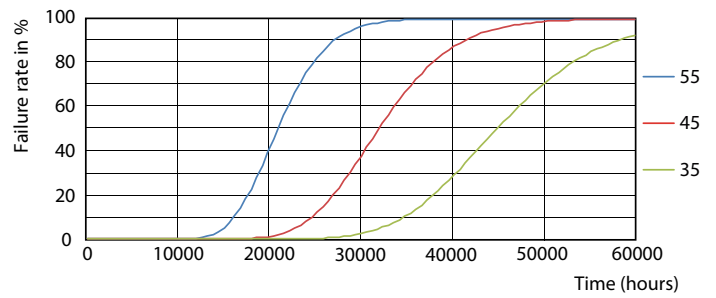

Warnings and safety

• -

Catalog de date

General Information		Factorul de men inere a fluxului luminos al lămpii la sfârșitul duratei de via ă nominală (nom.)	
Baza elementului de fixare	G13 [Medium Bi-Pin Fluorescent]		70 %
În conformitate cu UE RoHS	Da		
Durată de via ă nominală (nom.)	30000 h		
Ciclu comutare pornit/oprit	200000X		
Light Technical		Operating and Electrical	
Cod culoare	865 [CCT de 6500 K]	Frecven ă de intrare	De la 50 până la 60 Hz
Unghi de distribu ie luminoasă (nom.)	240 °	Putere consumată (W) (Nom)	20 W
Flux luminos (nom.)	2200 lm	Curent lămpă (nom.)	96 mA
Denumirea culorii	Rece natural	Timp de pornire (nom.)	0,5 s
Temperatură de culoare corelată (nom.)	6500 K	Timp de încălzire până la 60% lumină (nom.)	0,5 s
Randament luminos (nominal) (nom.)	110,00 lm/W	Factor de putere (nom.)	0,9
Consisten ă culori	<6	Tensiune (nom.)	220-240 V
Indice de redare a culorii (nom.)	80	Temperature	
		T-Ambient (max.)	45 °C
		T-Ambient (min.)	-20 °C
		T-Storage (max.)	65 °C
		T-Storage (min.)	-40 °C

CorePro LEDtube EM/Mains

Date fotometrice

© 2021 Philips Lighting B.V. Page 10/11

LEDtube COR 1 20W G13 2200lm 865-GUL

Durață de viață

LEDtube COR 1 14,5W 30K LifetimeVsTc-LED

LEDtube COR 1 14,5W 30K LumenVsTc-LMP