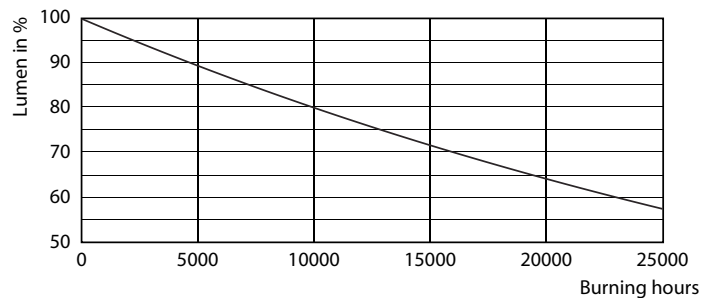

CorePro LEDspot MV

Durată de viață

CLA LEDspotMV 50W GU10 827 36D ND

CLA LEDspotMV 50W GU10 827 36D ND