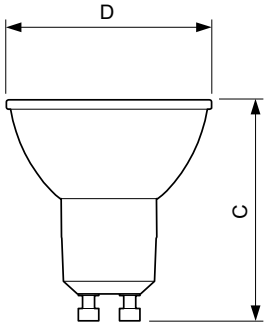

CorePro LEDspot MV

Product Data

Cod complet produs	871869672135300
Nume comandă produs	CorePro LEDspot 4-35W GU10 830 36D DIM
EAN/UPC - Produs	8718696721353
Cod de comandă	72135300

Numărător - Cantitate per pachet	1
Numărător - Pachete per cutie exterioară	10
Material nr. (12NC)	929001363902
Greutate netă (bucată)	0,038 kg

Cote

GU10 230V 4-35W 260lm 36D 3000K GU10 D

Product	D	C
CorePro LEDspot 4-35W GU10 830 36D DIM	50 mm	54 mm