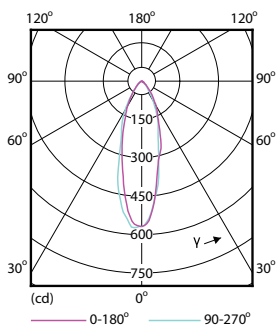

Catalog de date

General Information	
Baza elementului de fixare	GU10 [GU10]
În conformitate cu UE RoHS	Da
Durată de viață nominală (nom.)	15000 h
Ciclu comutare pornit/oprit	50000X
Tip tehnic	4-35W
Light Technical	
Cod culoare	830 [CCT de 3000 K]
Unghi de distribuție luminoasă (nom.)	36°
Flux luminos (nom.)	260 lm
Intensitate luminoasă (nom.)	540 cd
Denumirea culorii	Alb (WH)
Temperatură de culoare corelată (nom.)	3000 K
Randament luminos (nominal) (nom.)	65,00 lm/W
Consistență culori	<6
Indice de redare a culorii (nom.)	80
Llmf la sfârșitul duratei de viață nominale (nom.)	70 %
Flux luminos lampă con 90°	260 lm

Cote

GU10 230V 4-35W 260lm 36D 3000K GU10 D

Product	D	C
CorePro LEDspot 4-35W GU10 830 36D DIM	50 mm	54 mm

Date fotometrice

LEDspot,PAR38 11W 900lm 3000K

Classic LEDspotMV 35W GU10 830 36D

Classic LEDspotMV 35W GU10 830 36D