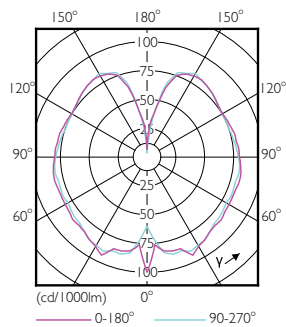

Catalog de date

General Information	
Baza elementului de fixare	E27 [E27]
Durată de viață nominală (nom.)	15000 h
Ciclu comutare pornit/oprit	20000X
Tip tehnic	5-25W

Light Technical	
Cod culoare	820 [CCT de 2000 K]
Flux luminos (nom.)	300 lm
Flux luminos (nominal) (nom.)	300 lm
Denumirea culorii	Flacără
Temperatură de culoare corelată (nom.)	2000 K
Randament luminos (nominal) (nom.)	60,00 lm/W
Consistență culorii	<6
Indice de redare a culorii (nom.)	80
Llmf la sfârșitul duratei de viață nominale (nom.)	70 %

Etichetă de eficiență energetică (EEL)	A
Consum de energie kWh/1000 h	5 kWh

Product Data

Cod complet produs	871869676806800
Nume comandă produs	LED classic-giant 25W E27 A160 GOLD ND
	ND

EAN/UPC - Produs	8718696768068
Cod de comandă	76806800
Numărător - Cantitate per pachet	1
Numărător - Pachete per cutie exterioră	2
Material nr. (12NC)	929001817101
Greutate netă (bucată)	0,230 kg

Cote

Bulb PS160 230V 6-25W 300lm 2000K E27 ND

Product	D	C
LED classic-giant 25W E27 A160 GOLD ND	160 mm	293 mm

Date fotometrice

CLA LEDbulb 25W E27 820 GOLD A160

Becuri LEDbulbs decorative

Durată de viață

LEDbulb 60W E14 827 FR B38