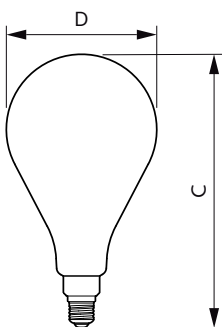

Becuri LEDbulbs decorative

Approval and Application

Etichetă de eficiență energetică (EEL)	A
Consum de energie kWh/1000 h	5 kWh

Product Data

Cod complet produs	871869676806800
Nume comandă produs	LED classic-giant 25W E27 A160 GOLD ND
	ND

EAN/UPC - Produs	8718696768068
Cod de comandă	76806800
Numărător - Cantitate per pachet	1
Numărător - Pachete per cutie exterioră	2
Material nr. (12NC)	929001817101
Greutate netă (bucată)	0,230 kg

Cote

Bulb PS160 230V 6-25W 300lm 2000K E27 ND