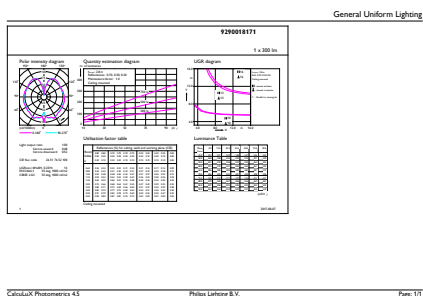

Date fotometrice

CLA LEDbulb 25W E27 820 GOLD A160