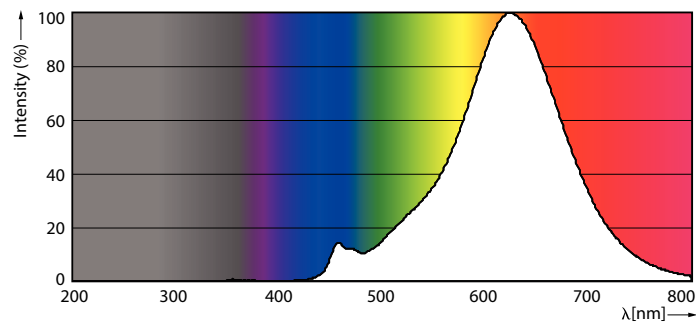

Catalog de date

General Information	
Baza elementului de fixare	E27 [E27]
Durată de viață nominală (nom.)	15000 h
Ciclu comutare pornit/oprit	20000X
Tip tehnic	5-25W

Light Technical	
Cod culoare	820 [CCT de 2000 K]
Flux luminos (nom.)	300 lm
Flux luminos (nominal) (nom.)	300 lm
Denumirea culorii	Flacără
Temperatură de culoare corelată (nom.)	2000 K
Randament luminos (nominal) (nom.)	60,00 lm/W
Consistență culorii	<6
Indice de redare a culorii (nom.)	80
Llmf la sfârșitul duratei de viață nominale (nom.)	70 %

Cote

Bulb PS160 230V 6-25W 300lm 2000K E27 ND

Product	D	C
LED classic-giant 25W E27 A160 GOLD ND	160 mm	293 mm

Date fotometrice

CLA LEDbulb 25W E27 820 GOLD A160

Becuri LEDbulbs decorative

Durată de viață

LEDbulb 60W E14 827 FR B38