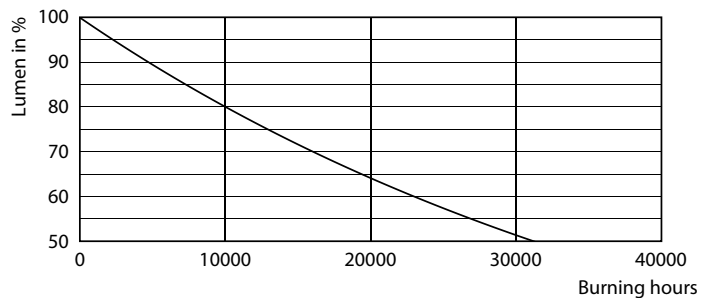

Becuri LEDbulbs decorative

Durată de viață

LEDbulb Class-giant 40W E27 G200 Gold DIM

LEDbulb Class-giant 40W E27 G200 Gold DIM