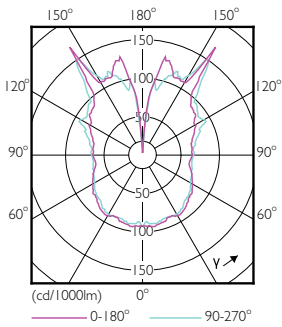

Date fotometrice

LEDbulb Class-giant 40W E27 G200 Gold DIM