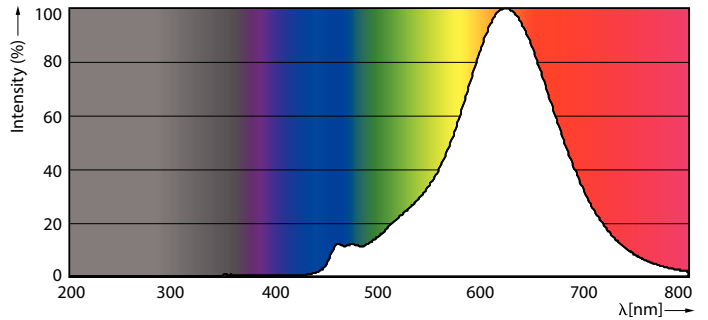

LEDbulb Class-giant 40W E27 T65 Gold DIM