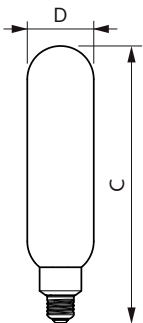

Catalog de date

General Information	
Baza elementului de fixare	E27 [E27]
Marcaj RoHS	RoHS mark
Durată de viață nominală (nom.)	15000 h
Ciclu comutare pornit/oprit	20000X
Tip tehnic	6.5-40W

Light Technical	
Cod culoare	820 [CCT de 2000 K]
Flux luminos (nom.)	470 lm
Flux luminos (nominal) (nom.)	470 lm
Denumirea culorii	Flacără
Temperatură de culoare corelată (nom.)	2000 K
Randament luminos (nominal) (nom.)	72,00 lm/W
Consistență culori	<6
Indice de redare a culorii (nom.)	80
Llmf la sfârșitul duratei de viață nominale (nom.)	70 %

Etichetă de eficiență energetică (EEL)	A+
Consum de energie kWh/1000 h	7 kWh

Product Data

Cod complet produs	871869680351600
Nume comandă produs	LED classic-giant 40W E27 T65 GOLD DIM

EAN/UPC - Produs	8718696803516
Cod de comandă	80351600
Numărător - Cantitate per pachet	1
Numărător - Pachete per cutie exterioară	2
Material nr. (12NC)	929001873601
Greutate netă (bucată)	0,196 kg

Cote

Bulb T65 230V 7.5-40W 470lm 2000K E27 D

Product	D	C
LED classic-giant 40W E27 T65 GOLD DIM	65 mm	273 mm

Date fotometrice

LEDbulb Class-giant 40W E27 G200 Gold DIM

LEDbulb Class-giant 40W E27 T65 Gold DIM