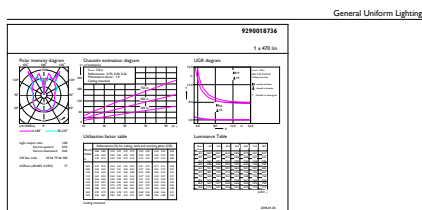

LEDbulb Class-giant 40W E27 T65 Gold DIM