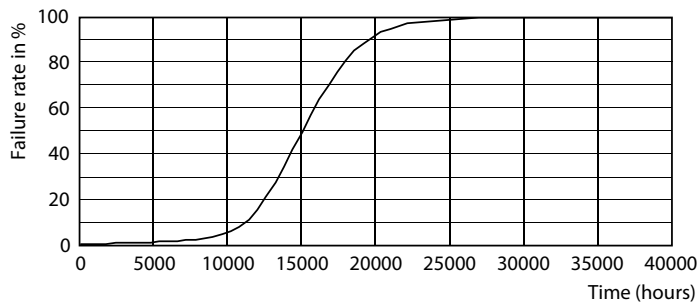

Becuri LEDbulbs decorative

Durată de viață

LEDbulb Class-giant 40W E27 G200 Gold DIM

LEDbulb Class-giant 40W E27 G200 Gold DIM