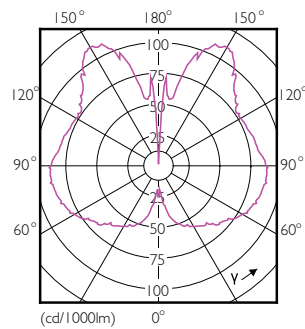

Catalog de date

General Information	
Baza elementului de fixare	E27 [E27]
Marcaj RoHS	RoHS mark
Durată de viață nominală (nom.)	15000 h
Ciclu comutare pornit/oprit	20000X
Tip tehnic	6.5-25W
Light Technical	
Cod culoare	840 [CCT de 4000 K]
Flux luminos (nom.)	270 lm
Flux luminos (nominal) (nom.)	270 lm
Denumirea culorii	Alb rece (CW)
Temperatură de culoare corelată (nom.)	4000 K
Randament luminos (nominal) (nom.)	41,00 lm/W
Consistență culori	<6
Indice de redare a culorii (nom.)	80
Llmf la sfârșitul duratei de viață nominale (nom.)	70 %

Operating and Electrical	
Frecvență de intrare	De la 50 până la 60 Hz
Putere consumată (W) (Nom)	6.5 W
Curent lampă (nom.)	45 mA
Echivalent putere	25 W
Timp de pornire (nom.)	0,5 s
Timp de încălzire până la lumină 60% (nom.)	0.5 s
Factor de putere (nom.)	0.7
Tensiune (nom.)	220-240 V
Temperature	
Cutie T maximum (nom.)	45 °C
Controls and Dimming	
Cu reglarea intensității luminoase	Da
Approval and Application	
Etichetă de eficiență energetică (EEL)	A

Becuri LEDbulbs decorative

Consum de energie kWh/1000 h	7 kWh
Product Data	
Cod complet produs	871869681510600
Nume comandă produs	LED giant 25W E27 A160 4000K smoky D
EAN/UPC - Produs	8718696815106

Cod de comandă	81510600
Numărător - Cantitate per pachet	1
Numărător - Pachete per cutie exterioară	2
Material nr. (12NC)	929001903201
Greutate netă (bucată)	0,230 kg

Cote

Product	D	C
LED giant 25W E27 A160 4000K smoky D	160 mm	293 mm

Bulb A160 230V 6-40W 470lm 2000K E27 D

Date fotometrice

LEDBulb giant 25W E27 G200 840 DIM

LEDBulb giant 25W E27 G200 840 DIM

Datasheet Photometric 4.5 Philips Lighting B.V. Page 1/1