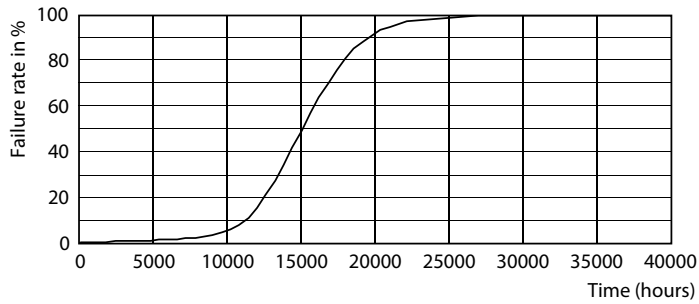

Becuri LEDbulbs decorative

Durată de viață

LEDBulb giant 25W E27 G200 840 DIM