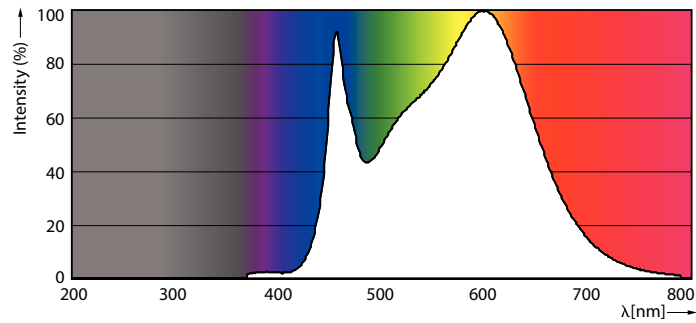

Becuri LEDbulbs decorative

Consum de energie kWh/1000 h	7 kWh
Product Data	
Cod complet produs	871869681510600
Nume comandă produs	LED giant 25W E27 A160 4000K smoky D
EAN/UPC - Produs	8718696815106

Cod de comandă	81510600
Numărător - Cantitate per pachet	1
Numărător - Pachete per cutie exterioară	2
Material nr. (12NC)	929001903201
Greutate netă (bucată)	0,230 kg

Cote

Product	D	C
LED giant 25W E27 A160 4000K smoky D	160 mm	293 mm

Bulb A160 230V 6-40W 470lm 2000K E27 D

Date fotometrice

LEDBulb giant 25W E27 G200 840 DIM

LEDBulb giant 25W E27 G200 840 DIM