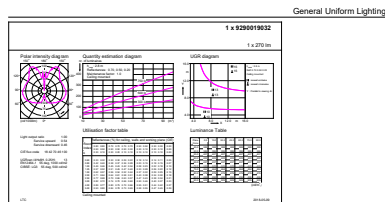

Catalog de date

General Information	
Baza elementului de fixare	E27 [E27]
Marcaj RoHS	RoHS mark
Durată de viață nominală (nom.)	15000 h
Ciclu comutare pornit/oprit	20000X
Tip tehnic	6.5-25W
Light Technical	
Cod culoare	840 [CCT de 4000 K]
Flux luminos (nom.)	270 lm
Flux luminos (nominal) (nom.)	270 lm
Denumirea culorii	Alb rece (CW)
Temperatură de culoare corelată (nom.)	4000 K
Randament luminos (nominal) (nom.)	41,00 lm/W
Consistență culori	<6
Indice de redare a culorii (nom.)	80
Llmf la sfârșitul duratei de viață nominale (nom.)	70 %

Becuri LEDbulbs decorative

Consum de energie kWh/1000 h	7 kWh
Product Data	
Cod complet produs	871869681510600
Nume comandă produs	LED giant 25W E27 A160 4000K smoky D
EAN/UPC - Produs	8718696815106

Cod de comandă	81510600
Numărător - Cantitate per pachet	1
Numărător - Pachete per cutie exterioară	2
Material nr. (12NC)	929001903201
Greutate netă (bucată)	0,230 kg

Cote

Product	D	C
LED giant 25W E27 A160 4000K smoky D	160 mm	293 mm

Bulb A160 230V 6-40W 470lm 2000K E27 D

Date fotometrice

LEDBulb giant 25W E27 G200 840 DIM

LEDBulb giant 25W E27 G200 840 DIM

Datasheet Photometric 4.5 Philips Lighting B.V. Page 1/1