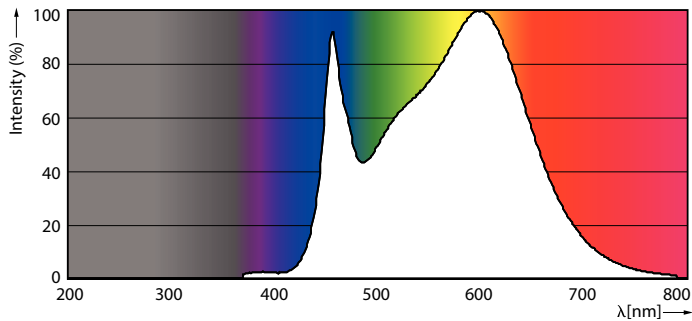

Becuri LEDbulbs decorative

Consum de energie kWh/1000 h	7 kWh
Product Data	
Cod complet produs	871869681512000
Nume comandă produs	LED giant 25W E27 T65 4000K smoky D
EAN/UPC - Produs	8718696815120

Cod de comandă	81512000
Numărător - Cantitate per pachet	1
Numărător - Pachete per cutie exterioră	2
Material nr. (12NC)	929001903301
Greutate netă (bucată)	0,196 kg

Cote

Product	D	C
LED giant 25W E27 T65 4000K smoky D	65 mm	273 mm

Date fotometrice

LEDBulb giant 25W E27 G200 840 DIM