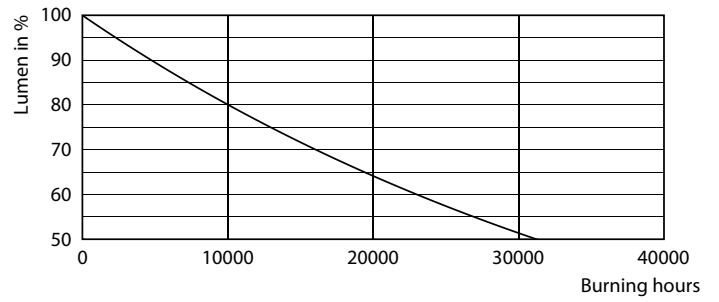

Becuri LEDbulbs decorative

Durată de viață

LEDBulb giant 25W E27 G200 840 DIM