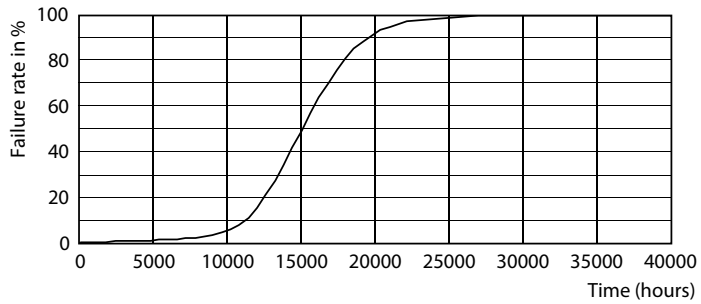

Becuri LEDbulbs decorative

Durată de viață

LEDBulb giant 25W E27 G200 840 DIM