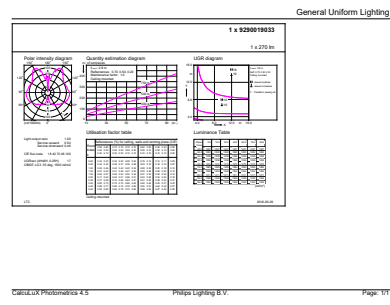

Becuri LEDbulbs decorative

Consum de energie kWh/1000 h	7 kWh
Product Data	
Cod complet produs	871869681512000
Nume comandă produs	LED giant 25W E27 T65 4000K smoky D
EAN/UPC - Produs	8718696815120

Cod de comandă	81512000
Numărător - Cantitate per pachet	1
Numărător - Pachete per cutie exterioră	2
Material nr. (12NC)	929001903301
Greutate netă (bucată)	0,196 kg

Cote

Product	D	C
LED giant 25W E27 T65 4000K smoky D	65 mm	273 mm

Date fotometrice

LEDBulb giant 25W E27 T65 840 DIM