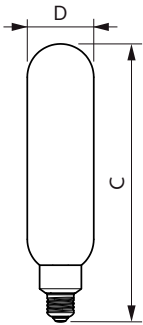

Catalog de date

General Information	
Baza elementului de fixare	E27 [E27]
Marcaj RoHS	RoHS mark
Durată de viață nominală (nom.)	15000 h
Ciclu comutare pornit/oprit	20000X
Tip tehnic	6.5-25W
Light Technical	
Cod culoare	840 [CCT de 4000 K]
Flux luminos (nom.)	270 lm
Flux luminos (nominal) (nom.)	270 lm
Denumirea culorii	Alb rece (CW)
Temperatură de culoare corelată (nom.)	4000 K
Randament luminos (nominal) (nom.)	41,00 lm/W
Consistență culori	<6
Indice de redare a culorii (nom.)	80
Llmf la sfârșitul duratei de viață nominale (nom.)	70 %

Operating and Electrical	
Frecvență de intrare	De la 50 până la 60 Hz
Putere consumată (W) (Nom)	6.5 W
Curent lampă (nom.)	45 mA
Echivalent putere	25 W
Timp de pornire (nom.)	0,5 s
Timp de încălzire până la lumină 60% (nom.)	0.5 s
Factor de putere (nom.)	0.7
Tensiune (nom.)	220-240 V
Temperature	
Cutie T maximum (nom.)	45 °C
Controls and Dimming	
Cu reglarea intensității luminoase	Da
Approval and Application	
Etichetă de eficiență energetică (EEL)	A

Becuri LEDbulbs decorative

Consum de energie kWh/1000 h	7 kWh
Product Data	
Cod complet produs	871869681512000
Nume comandă produs	LED giant 25W E27 T65 4000K smoky D
EAN/UPC - Produs	8718696815120

Cod de comandă	81512000
Numărător - Cantitate per pachet	1
Numărător - Pachete per cutie exterioră	2
Material nr. (12NC)	929001903301
Greutate netă (bucată)	0,196 kg

Cote

Product	D	C
LED giant 25W E27 T65 4000K smoky D	65 mm	273 mm

Bulb T65 230V 6-40W 470lm 2000K E27 D

Date fotometrice

LEDBulb giant 25W E27 G200 840 DIM

LEDBulb giant 25W E27 T65 840 DIM

LEDBulb giant 25W E27 G200 840 DIM