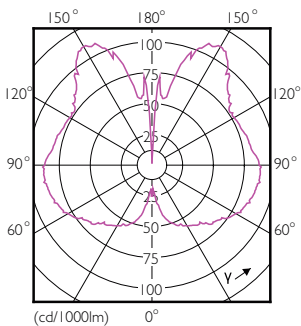

Catalog de date

General Information	
Baza elementului de fixare	E27 [E27]
Marcaj RoHS	RoHS mark
Durată de viață nominală (nom.)	15000 h
Ciclu comutare pornit/oprit	20000X
Tip tehnic	6.5-25W
Light Technical	
Cod culoare	840 [CCT de 4000 K]
Flux luminos (nom.)	270 lm
Flux luminos (nominal) (nom.)	270 lm
Denumirea culorii	Alb rece (CW)
Temperatură de culoare corelată (nom.)	4000 K
Randament luminos (nominal) (nom.)	41,00 lm/W
Consistență culori	<6
Indice de redare a culorii (nom.)	80
Llmf la sfârșitul duratei de viață nominale (nom.)	70 %

Cote

Product	D	C
LED giant 25W E27 T65 4000K smoky D	65 mm	273 mm

Bulb T65 230V 6-40W 470lm 2000K E27 D

Date fotometrice

LEDBulb giant 25W E27 G200 840 DIM

LEDBulb giant 25W E27 T65 840 DIM

LEDBulb giant 25W E27 G200 840 DIM