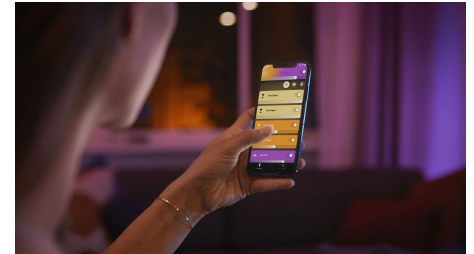

Modelați, tăiați sau extindeți banda luminoasă

Fiind complet flexibilă, banda luminoasă pentru interior vă permite să o modelați și să o îndoiți pentru a se potrivi în spațiul dvs. Atașați o extensie de bandă luminoasă pentru suprafețe mai mari sau tăiați banda pentru a se potrivi în spații mai mici. Bucata rămasă nu va fi irosită: utilizați clema conectoare inclusă pentru a atașa banda pe care ați tăiat-o la o altă unitate de bază pentru banda luminoasă!

Controlați până la 10 lumini cu aplicația prin Bluetooth

Cu aplicația Hue Bluetooth, puteți controla luminile inteligente Hue într-o singură încăpere a locuinței dvs. Adăugați până la 10 lumini inteligente și controlați-le cu o singură atingere a unui buton de pe dispozitivul dvs. mobil.