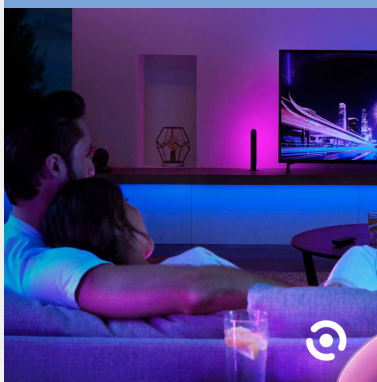

PHILIPS

Bază de 2 metri
Lightstrip Plus

Hue cu ambianță albă și
color

Unitate de alimentare electrică
inclusă

Control instantaneu prin
Bluetooth

Controlați prin intermediul
aplicației sau al vocii*

Adăugați o consolă Hue Bridge
pentru a descoperi mai multe

- Extensibilă până la 10 metri

Iluminat simplu și inteligent

- Controlați până la 10 lumini cu aplicația prin Bluetooth
- Controlați luminile prin intermediul vocii*
- Creați o experiență personalizată cu iluminatul inteligent color
- Creați atmosfera perfectă cu o lumină albă caldă până la rece
- Descoperiți întreaga suită de caracteristici de iluminat inteligent cu Hue Bridge