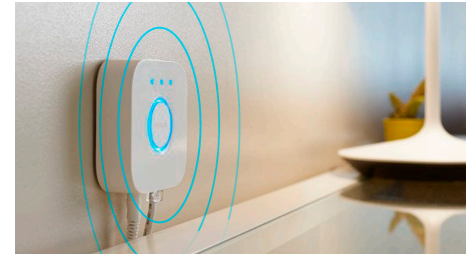

Descoperiți întreaga suită de caracteristici de iluminat inteligent cu Hue Bridge

Adăugați o consolă Hue Bridge (comercializată separat) la luminile dvs. inteligente pentru a descoperi întreaga suită de caracteristici Philips Hue. Cu o consolă Hue Bridge, puteți adăuga până la 50 de lumini inteligente pe care le puteți controla în întreaga locuință. Creați rutine pentru a automatiza întreaga instalație de iluminat inteligent casnic. Controlați luminile atunci când nu sunteți acasă sau adăugați accesorii, precum senzori de mișcare și întrerupătoare inteligente.