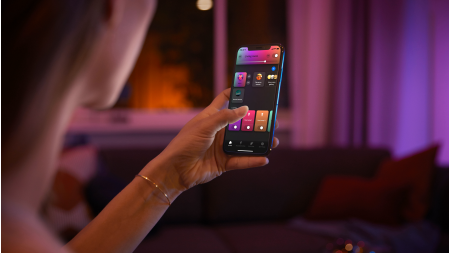

## Iluminat simplu și inteligent

Adăugați culoare oricărei încăperi cu ajutorul acestor becuri inteligente de candelabru care oferă lumină albă de la caldă până la rece, precum și 16 milioane de culori. Folosiți Bluetooth pentru controlul instantaneu al luminii într-o încăpere sau conectați-vă la consola Hue Bridge pentru a profita de întreaga suită de caracteristici.

### Iluminat simplu și inteligent

- Controlați până la 10 lumini cu aplicația prin Bluetooth
- Controlați luminile prin intermediul vocii\*
- Creați o experiență personalizată cu iluminatul inteligent color
- Obțineți rețete de lumină perfecte pentru activitățile zilnice
- Descoperiți întreaga suită de caracteristici de iluminat inteligent cu Hue Bridge

## Controlați până la 10 lumini cu aplicația prin Bluetooth

Cu aplicația Hue Bluetooth, puteți controla luminile inteligente Hue într-o singură încăpere a locuinței dvs. Adăugați până la 10 lumini inteligente și controlați-le cu o singură atingere a unui buton de pe dispozitivul dvs. mobil.