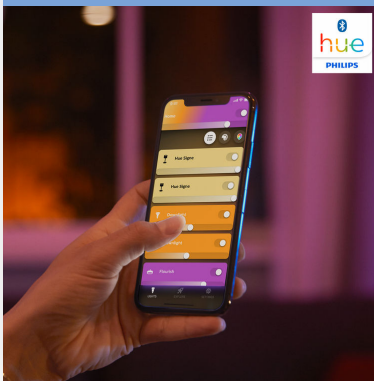

PHILIPS

Lampă de masă Bloom

Hue cu ambianță albă și
color

LED integrat

Control instantaneu prin
Bluetooth

Controlați prin intermediul
aplicației sau al vocii*

Adăugați o consolă Hue Bridge
pentru a descoperi mai multe

8718699770983

Iluminat simplu și inteligent

Creați fără efort atmosfera din orice cameră a locuinței dvs. cu ajutorul lămpii neconvenționale, compacte Philips Hue Bloom. Pur și simplu conectați lampa Bloom la o priză de perete și utilizați-o pentru a proiecta o lumină minunată ca lampă de sine stătătoare sau integrați-o în sistemul dvs. Hue existent ca lumină de accent. Adăugați o consolă Hue Bridge pentru a obține acces la suita completă de caracteristici.

Posibilități nelimitate

- O lampă de accent „plug and play”
- Controlați prin intermediul aplicației sau al vocii*

Iluminat simplu și inteligent

- Controlați până la 10 lumini cu aplicația prin Bluetooth
- Creați o experiență personalizată cu iluminatul inteligent color
- Creați atmosfera perfectă cu o lumină albă caldă până la rece
- Obțineți rețete de lumină perfecte pentru activitățile zilnice
- Descoperiți întreaga suită de caracteristici de iluminat inteligent cu Hue Bridge