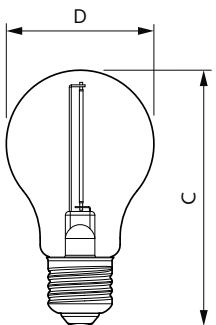

Becuri LEDbulbs clasice cu filament

Approval and Application

Etichetă de eficiență energetică (EEL)	A+
Consum de energie kWh/1000 h	3 kWh

Product Data

Cod complet produs	871869975963600
Nume comandă produs	LEDclassic 11W A60 E27 smoky ND RFSRT4

EAN/UPC – Produs	8718699759636
Cod de comandă	75963600
Numărător – Cantitate per pachet	1
Numărător SAP – Pachete per exterior	4
Material SAP	929002380501
Greutate netă SAP (bucată)	0,028 kg

Cote

Bulb A60 230V 2.3-W 136lm 1800K E27 ND

Product	D	C
LEDclassic 11W A60 E27 smoky ND RFSRT4	60 mm	106 mm