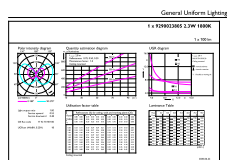

LEDbulb 2,3W A60 E27 818 smoky