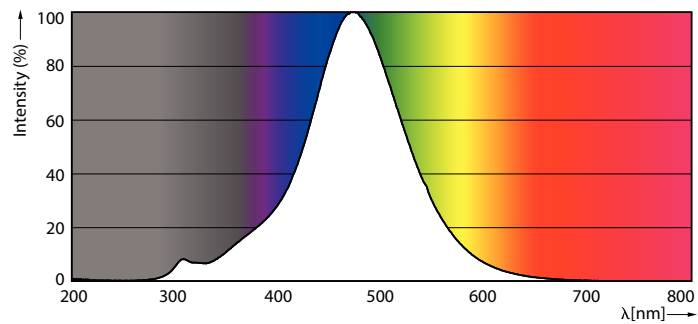

Date fotometrice

LEDbulb 2,3W A60 E27 818 smoky