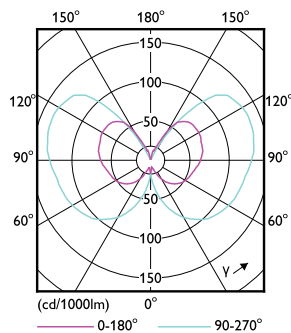

Date fotometrice

LEDbulb 100lm smoky

LEDbulb 2,3W ST64 E27 818 smoky