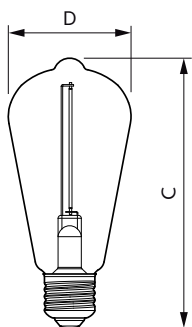

Becuri LEDbulbs clasice cu filament

Approval and Application

Etichetă de eficiență energetică (EEL)	A+
Consum de energie kWh/1000 h	3 kWh

Product Data

Cod complet produs	871869975965000
Nume comandă produs	LEDclassic 11W ST64 E27 smoky ND RFSRT4

EAN/UPC – Produs	8718699759650
Cod de comandă	75965000
Numărător SAP – Cantitate per pachet	1
Numărător – Pachete per cutie exterioră	4
Material SAP	929002380601
Greutate netă (bucată)	0,044 kg

Cote

Bulb ST64 230V 2.3-W 136lm 1800K E27 ND

Product	D	C
LEDclassic 11W ST64 E27 smoky ND RFSRT4	64 mm	143 mm