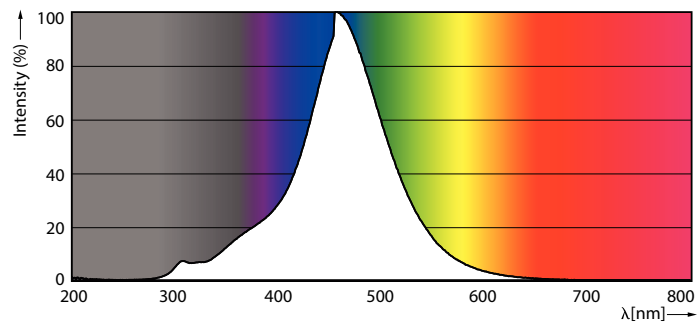

Date fotometrice

LEDbulb 818 smoky

LEDbulb 2,3W ST64 E27 818 smoky