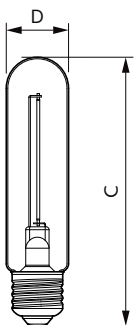

Becuri LEDbulbs clasice cu filament

Approval and Application

Etichetă de eficiență energetică (EEL)	A+
Consum de energie kWh/1000 h	3 kWh

Product Data

Cod complet produs	871869975967400
Nume comandă produs	LED classic 11W T32 E27 smoky ND RFSRT4

EAN/UPC – Produs	8718699759674
Cod de comandă	75967400
Numărător SAP – Cantitate per pachet	1
Numărător – Pachete per cutie exterioară	4
Material SAP	929002380701
Greutate netă (bucată)	0,038 kg

Cote

Bulb T32 230V 2.3-W 136lm 1800K E27 ND