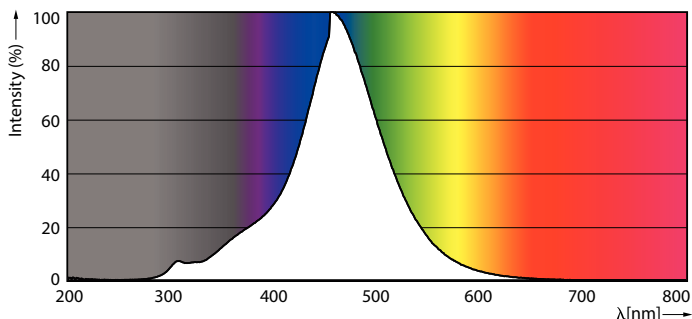

Becuri LEDbulbs clasice cu filament

Approval and Application

Etichetă de eficiență energetică (EEL)	A+
Consum de energie kWh/1000 h	3 kWh

Product Data

Cod complet produs	871869975967400
Nume comandă produs	LED classic 11W T32 E27 smoky ND RFSRT4

EAN/UPC – Produs	8718699759674
Cod de comandă	75967400
Numărător SAP – Cantitate per pachet	1
Numărător – Pachete per cutie exterioară	4
Material SAP	929002380701
Greutate netă (bucată)	0,038 kg

Cote

Product	D	C
LED classic 11W T32 E27 smoky ND RFSRT4	32 mm	140 mm

Date fotometrice

© 2020 Philips Lighting B.V. Page 11

LEDbulb 818 smoky