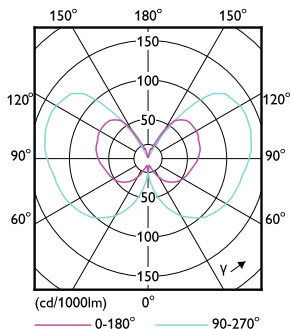

### Date fotometrice

© 2020 Philips Lighting B.V. Page 11

LEDbulb 2,3W T32 E27 818 smoky

LEDbulb 818 smoky

LEDbulb 100lm smoky