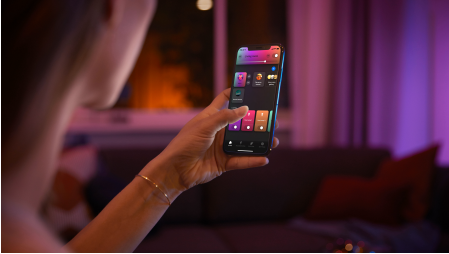

PHILIPS

Pachet de 1 bucată
E27

Hue cu ambianță albă și
color

Lumină albă și colorată

Control instantaneu prin
Bluetooth

Controlați prin intermediul
aplicației sau al vocii*

Adăugați o consolă Hue Bridge
pentru a descoperi mai multe

8719514288157

Iluminat simplu și inteligent

Oferiți celor mai mari spații lumină inteligentă, plină de culoare, cu aceste două becuri inteligente E27. Cu o luminozitate echivalentă cu un bec tradițional de 100 W, aceste becuri pot umple cu culoare camerele de zi, bucătăriile și multe altele.

Iluminat simplu și inteligent

- Controlați până la 10 lumini cu aplicația prin Bluetooth
- Controlați luminile prin intermediul vocii*
- Creați o experiență personalizată cu iluminatul inteligent color
- Creați atmosfera perfectă cu o lumină albă caldă până la rece
- Obțineți rețete de lumină perfecte pentru activitățile zilnice
- Descoperiți întreaga suită de caracteristici de iluminat inteligent cu Hue Bridge
- Lumină puternică, strălucitoare și colorată

Repere

Controlați până la 10 lumini cu aplicația prin Bluetooth

Cu aplicația Hue Bluetooth, puteți controla luminile inteligente Hue într-o singură încăpere a locuinței dvs. Adăugați până la 10 lumini inteligente și controlați-le cu o singură atingere a unui buton de pe dispozitivul dvs. mobil.