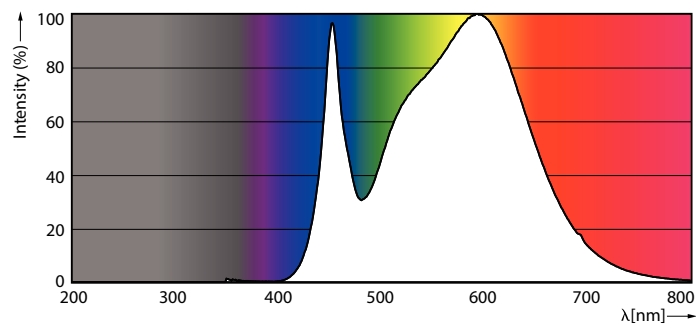

Date fotometrice

LEDTForce 36W ED90 E40 840

LEDTForce 36W ED90 E40 840