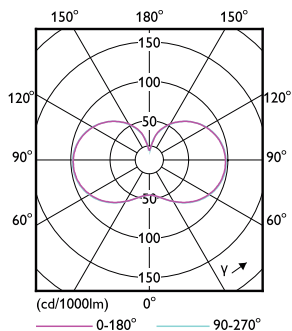

Trueforce CorePro LED HPL

Date fotometrice

LEDTForce 36W ED90 E27