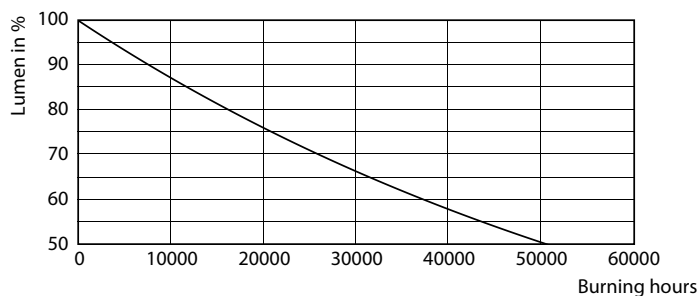

LEDspots LMP 25K