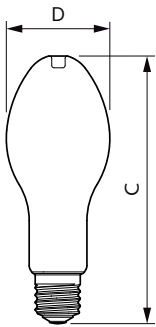

Trueforce CorePro LED HPL

Curent lampă (nom.)	165 mA
Echivalent putere	200 W
Timp de pornire (nom.)	0,5 s
Timp de încălzire până la 60% lumină (nom.)	0,5 s
Factor de putere (nom.)	0,9
Tensiune (nom.)	220-240 V

Temperature

Maximum T-case (nom.)	60 °C

Controls and Dimming

Cu reglarea intensității luminoase	Nu

Mechanical and Housing

Finisaj bec	Mat
Formă bec	ED90.

Approval and Application

Clasă de eficiență energetică	C
Consum de energie kWh/1000 h	36 kWh
Număr de înregistrare EPREL	403657

Product Data

Cod complet produs	871951429933700
Nume comandă produs	TForce Core LED HPL 36W E40 840 FR
EAN/UPC – Produs	8719514299337
Cod de comandă	29933700
Numărător SAP – Cantitate per pachet	1
Numărător SAP – Pachete per exterior	6
Material SAP	929002481502
Greutate netă SAP (bucată)	0,190 kg

Cote

TForce Core LED HPL 36W E40 840 FR

Product	D	C
TForce Core LED HPL 36W E40 840 FR	90 mm	230 mm