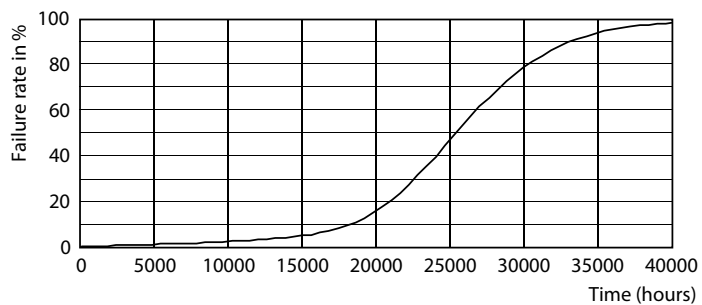

Durată de viață

LEDspots LED 25K