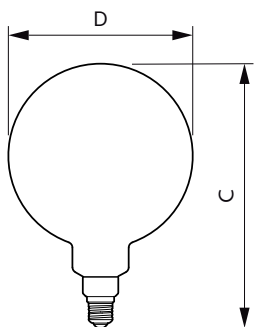

Becuri LEDbulbs clasice cu filament

Approval and Application

Consum de energie kWh/1000 h 7 kWh

Product Data

Cod complet produs 871951431539600
Nume comandă produs LED giant 20W E27 G200 1800K smoky D
EAN/UPC – Produs 8719514315396

Cod de comandă 31539600
Numărător SAP – Cantitate per pachet 1
Numărător SAP – Pachete per exterior 2
Material SAP 929002982601
Greutate netă SAP (bucată) 0,360 kg

Cote

Bulb G200 230V 20W 200lm 1800K E27 D

Product

LED giant 20W E27 G200 1800K smoky D