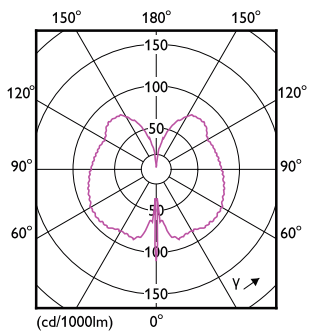

Date fotometrice

LEDbulb SLR G200 6,5W E27 818 Smoky-LDD