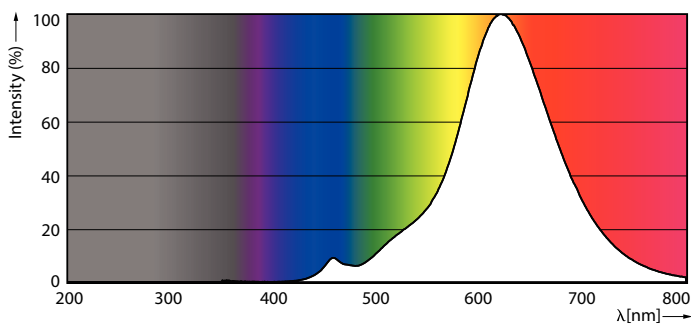

LEDbulb SLR 6,5W G200 E27 818 Smoky-POC

LEDbulb SLR 6,5W G200 E27 818 Smoky-GUL