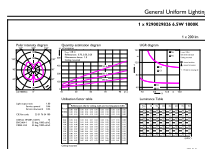

LEDbulb SLR 6,5W G200 E27 818 Smoky-GUL