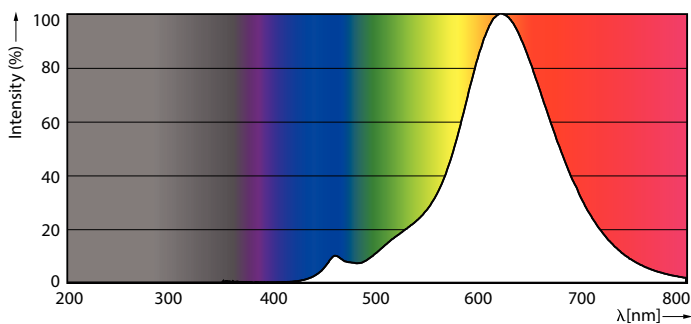

LEDbulb SLR 6,5W T65 E27 818 Smoky-POC

LEDbulb SLR 6,5W T65 E27 818 Smoky-GUL