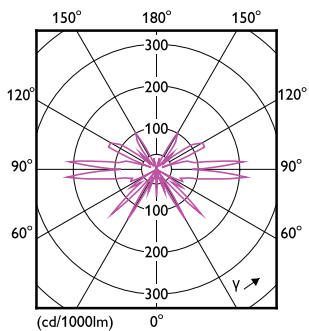

Date fotometrice

LEDbulb SLR T65 6,5W E27 818 Smoky-LDD