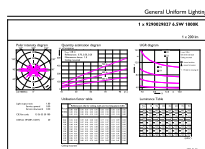

LEDbulb SLR 6,5W T65 E27 818 Smoky-GUL