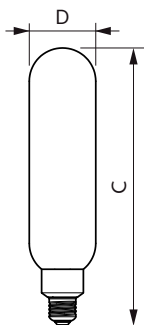

Becuri LEDbulbs clasice cu filament

Approval and Application

Consum de energie kWh/1000 h 7 kWh

Product Data

Cod complet produs 871951431541900
Nume comandă produs LED giant 20W E27 T65 1800K smoky D
EAN/UPC – Produs 8719514315419

Cod de comandă 31541900
Numărător SAP – Cantitate per pachet 1
Numărător SAP – Pachete per exterior 2
Material SAP 929002982701
Greutate netă SAP (bucată) 0,196 kg

Cote

Bulb T65 230V 6.5-20W 200lm 1800K E27 D

Product

LED giant 20W E27 T65 1800K smoky D