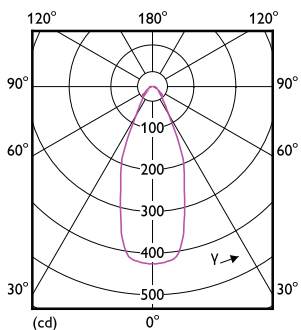

Date fotometrice

Light Distribution Diagram - MAS ExpertColor 14.8-75W 940 AR111 45D

Accent Lighting Spots - MAS ExpertColor 14.8-75W 940 AR111 45D