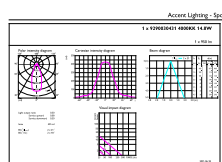

Date fotometrice

Light Distribution Diagram - MAS ExpertColor 14.8-75W 940 AR111 45D

Accent Lighting Spots - MAS ExpertColor 14.8-75W 940 AR111 45D