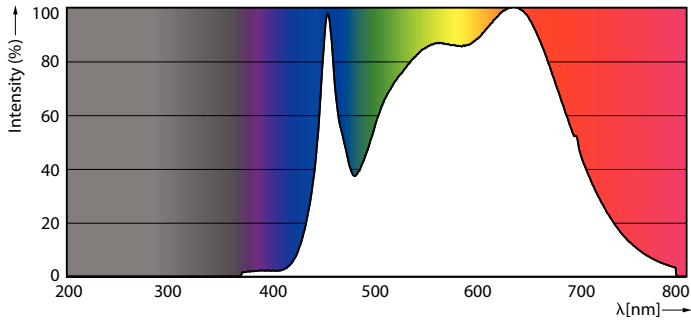

Date tehnice lumină	
Cod culoare	940 [CCT of 4000K]
Unghi de distribuție luminoasă (nom.)	45°
Flux luminos	950 lm
Intensitate luminoasă (nom.)	1.400 cd
Denumirea culorii	Alb rece (CW)
Temperatură de culoare corelată (nom.)	4000 K
Randament luminos (nominal) (nom.)	64,00 lm/W

Consistență culori	<4
Indice de redare a culorilor (IRC)	95
Factorul de menținere a fluxului luminos al lămpii la sfârșitul duratei de viață nominale (nom.)	70 %
Flux luminos în con de 90° (nominal)	950 lm
Photobiological safety according to EN 62471	RG1

Cote

Product	D	C
MAS ExpertColor 14.8-75W 940 AR111 45D	111 mm	61 mm

Date fotometrice

Light Distribution Diagram - MAS ExpertColor 14.8-75W 940 AR111 45D

Accent Lighting Spots - MAS ExpertColor 14.8-75W 940 AR111 45D

MASTER LEDspot ExpertColor AR111

Date fotometrice

Spectral Power Distribution Colour - MAS ExpertColor 14.8-75W 940 AR111 45D

Durată de viață

Life Expectancy Diagram - MAS ExpertColor 14.8-75W 940 AR111 45D