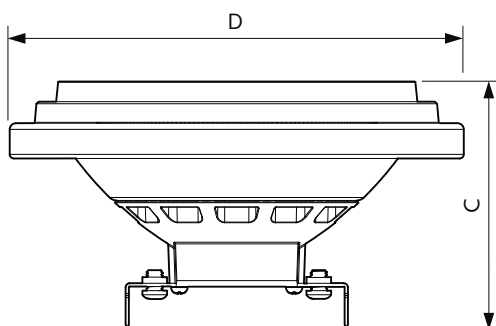

MASTER LEDspot ExpertColor AR111

Tensiune (nom.)	ac electronic 12 V
Temperatură	
Maximum T-case (nom.)	85 °C
Sisteme de comandă și reglarea intensității luminoase	
Cu reglarea intensității luminoase	Numai cu anumite variatoare
Sistem mecanic și carcasă	
Finisaj bec	Transparent
Formă bec	AR111
Aprobare și aplicație	
Clasă de eficiență energetică	G
Adecvat pentru iluminat de accent	Da
Consum de energie kWh/1000 h	15 kWh
Număr de înregistrare EPREL	648243

EyeComfort	Da
Date despre produs	
Full EOC	871951433389500
Nume comandă produs	MAS ExpertColor 14.8-75W 940 AR111 45D
Cod de comandă	33389500
Numărător SAP – Cantitate per pachet	1
Numărător SAP – Pachete per exterior	6
Număr material (12NC)	929003043102
Numele complet al produsului	MAS ExpertColor 14.8-75W 940 AR111 45D
EAN/UPC – Cutie	8719514333901
EAN/UPC - Product/Case	8719514333895

Cote

Product	D	C
MAS ExpertColor 14.8-75W 940 AR111 45D	111 mm	61 mm