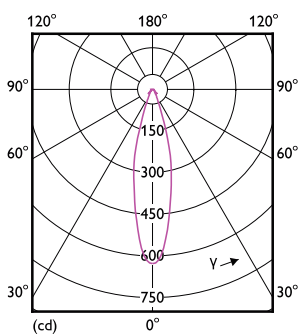

Date fotometrice

LEDspots MAS SLR 10,8W AR111 G53 927 24D-LDD LDD