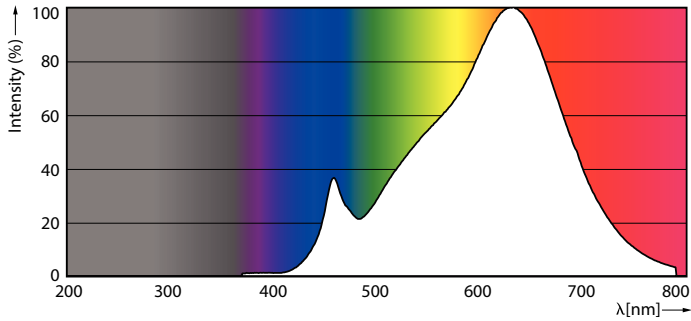

Light Technical	
Cod culoare	927 [CCT de 2700 K]
Unghi de distribuție luminoasă (nom.)	24°
Flux luminos (nom.)	600 lm
Intensitate luminoasă (nom.)	3000 cd
Denumirea culorii	Alb cald (WW)
Temperatură de culoare corelată (nom.)	2700 K
Randament luminos (nominal) (nom.)	55,00 lm/W
Consistență culori	<4
Indice de redare a culorii (nom.)	95

Cote

EC AR111 12V 11-50W 600lm 24D 2700K GU53

Product	D	C
MAS ExpertColor 10.8-50W 927 AR111 24D	111 mm	61 mm

Date fotometrice

LEDspots MAS SLR 10,8W AR111 G53 927 24D-LDD LDD

LEDspots MAS SLR 10,8W AR111 G53 927 24D-ADL ADL

MASTER LEDspot ExpertColor AR111

Date fotometrice

LEDspots MAS SLR 10,8W AR111 G53 927 9D-POC POC

Durață de viață

LEDspots LED 40K

LEDspots LMP 40K