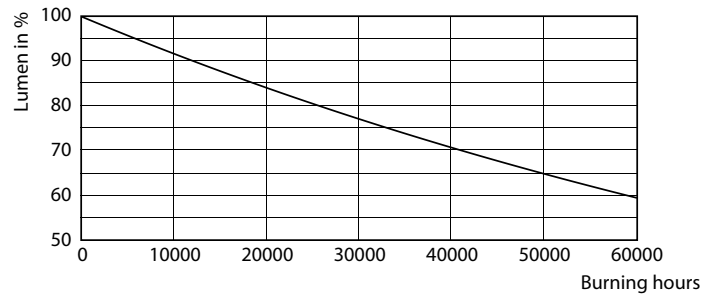

Factorul de menținere a fluxului luminos al lămpii la sfârșitul duratei de viață nominale (nom.)	70 %
Flux luminos în con de 90° (nominal)	600 lm

Operating and Electrical	
Frecvență de intrare	De la 50 până la 60 Hz
Putere consumată (W) (Nom)	10,8 W
Curent lămpă (nom.)	1000 mA
Echivalent putere	50 W
Țimp de pornire (nom.)	0,5 s
Țimp de încălzire până la 60% lumină (nom.)	0,5 s
Factor de putere (nom.)	0,7
Tensiune (nom.)	ac electronic 12 V

MASTER LEDspot ExpertColor AR111

Date fotometrice

LEDspots MAS SLR 10,8W AR111 G53 927 9D-POC POC

Durață de viață

LEDspots LED 40K

LEDspots LMP 40K