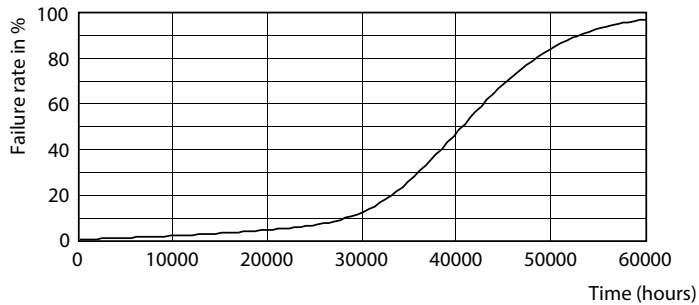

Durață de viață

LEDspots LED 40K