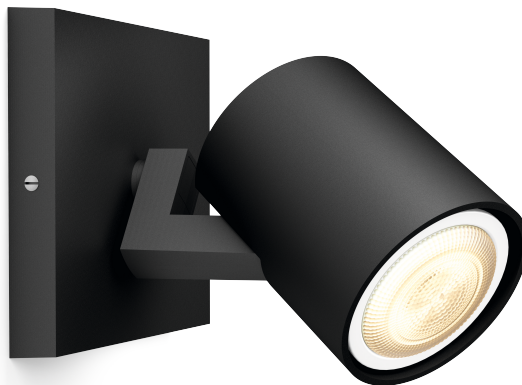

PHILIPS

Spot luminos unic
Runner

Hue cu ambianță albă

Include bec cu LED GU10

Control Bluetooth prin aplicație

Include întrerupător cu variator

Adăugați o consolă Hue Bridge
pentru a descoperi mai multe

8719514338326

Iluminat simplu și inteligent

Cu un capăt ajustabil, spotul luminos Philips Hue White ambiance Runner negru îți permite să luminezi orice colț al încăperii cu o lumină albă de la caldă la rece. Folosește rețele de lumină încorporate și obține controlul instantaneu cu întrerupătorul cu variator Hue dimmer switch inclus sau cu Bluetooth. Conectează-te la o consolă Hue Bridge pentru mai multe caracteristici.

Reglare comodă

- Asociază cu un întrerupător cu variator wireless pentru control wireless ușor.

Iluminat simplu și inteligent

- Controlează până la 10 lumini cu aplicația prin Bluetooth
- Controlează luminile prin intermediul vocii*
- Creează atmosfera perfectă cu o lumină albă caldă până la rece
- Obține rețele de lumină perfecte pentru activitățile zilnice
- Descoperiți întreaga suită de caracteristici de iluminat inteligent cu Hue Bridge

Specificații

Design și finisaj

- Culoare: negru
- Material: metal

Caracteristici/accesorii suplimentare incluse

- 4 rețete de lumină: Da
- Spot reglabil: Da
- Intensitate reglabilă cu aplicația și întrerupătorul Hue: Da
- Reglare intensitate luminoasă din telecomandă: Da
- Hue switch: Da
- Este inclus întrerupătorul Hue Switch: Da
- Lămpi LED incluse: Da
- Adaptată perfect pentru crearea unei ambianțe: Da
- Se poate efectua upgrade cu Philips HUE Bridge: Da
- ZigBee Light Link: Da
- Piesă centrală: Nu