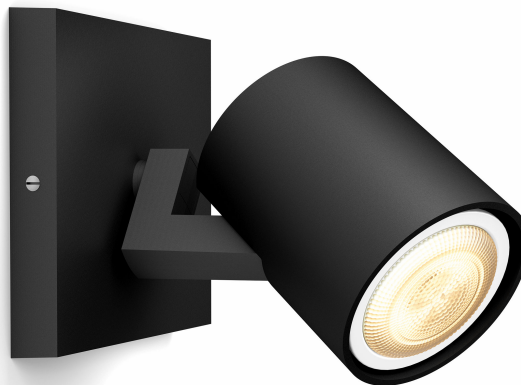

PHILIPS

Spot luminos de
prelungire unic Runner

Hue cu ambianță albă

Include bec cu LED GU10

Control Bluetooth prin aplicație

Controlați prin intermediul
aplicației sau al vocii*

Adăugați o consolă Hue Bridge
pentru a descoperi mai multe

8719514338364

Iluminat simplu și inteligent

Cu un capăt ajustabil, spotul luminos Philips Hue White ambiance Runner negru îți permite să luminezi orice colț al încăperii cu o lumină albă de la caldă la rece. Folosește rețele de lumină încorporate pentru rutina ta zilnică și obține controlul instantaneu cu Bluetooth. Conectează-te la o consolă Hue Bridge pentru mai multe caracteristici.

Specificații

Design și finisaj

- Culoare: negru
- Material: metal

Caracteristici/accesorii suplimentare incluse

- 4 rețete de lumină: Da
- Spot reglabil: Da
- Intensitate reglabilă cu aplicația și întrerupătorul Hue: Da
- Reglare intensitate luminoasă din telecomandă: Da
- Lămpi LED incluse: Da
- Adaptată perfect pentru crearea unei ambianțe: Da
- Se poate efectua upgrade cu Philips HUE Bridge: Da
- ZigBee Light Link: Da
- Piesă centrală: Nu

Diverse

- Concepută special pentru: Cameră de zi și dormitor
- Stil: Modern
- Tip: Spot luminos

Dimensiunile și greutatea produsului

- Înălțime: 10,7 cm
- Lungime: 11 cm
- Greutate netă: 0,385 kg
- Lățime: 9,0 cm