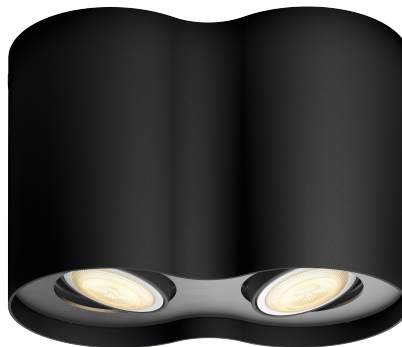

# PHILIPS

Spot luminos dublu  
Pillar

Hue cu ambianță albă

Include bec cu LED GU10

Control Bluetooth prin aplicație

Include întrerupător cu variator

Adăugați o consolă Hue Bridge  
pentru a descoperi mai multe

## Iluminat simplu și inteligent

Folosește spotul luminos dublu Philips Hue White ambiance Pillar de culoare neagră, pentru a obține o lumină albă de la caldă la rece în orice încăpere din locuința ta. Controlează instantaneu cu întrerupătorul cu variator Hue dimmer switch inclus sau cu Bluetooth sau deblochează gama completă de caracteristici de lumină inteligentă cu ajutorul consolei Hue Bridge.

## Design și finisaj

- Culoare: negru
- Material: metal