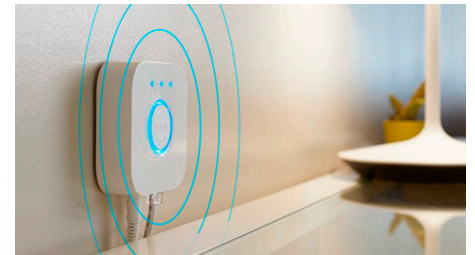

Descoperiți întreaga suită de caracteristici de iluminat inteligent cu Hue Bridge

Adăugați o consolă Hue Bridge (comercializată separat) la luminile dvs. inteligente pentru a descoperi întreaga suită de caracteristici Philips Hue. Cu o consolă Hue Bridge, puteți adăuga până la 50 de lumini inteligente pe care le puteți controla în întreaga locuință. Creați rutine pentru a automatiza întreaga instalație de iluminat inteligent casnic. Controlați luminile atunci când nu sunteți acasă sau adăugați accesorii, precum senzori de mișcare și întrerupătoare inteligente.