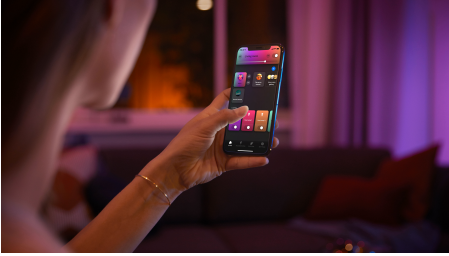

PHILIPS

Spot luminos încăstrat Centura

Hue cu ambianță albă și
color

Include bec cu LED GU10

Control Bluetooth prin aplicație

Controlați prin intermediul
aplicației sau al vocii*

Adăugați o consolă Hue Bridge
pentru a descoperi mai multe

8719514338807

Iluminat simplu și inteligent

Creați ambianța perfectă cu ajutorul spotului Hue Centura care oferă 16 milioane de culori, fiind ideal pentru sufragerie și dormitor. Controlați instantaneu prin Bluetooth într-o încăpere sau asociați la o consolă Hue Bridge pentru a profita de întreaga suită de caracteristici de lumină inteligentă.

Iluminat simplu și inteligent

- Controlați până la 10 lumini cu aplicația prin Bluetooth
- Controlați luminile prin intermediul vocii*
- Creați o experiență personalizată cu iluminatul inteligent color
- Creați atmosfera perfectă cu o lumină albă caldă până la rece
- Obțineți rețete de lumină perfecte pentru activitățile zilnice
- Descoperiți întreaga suită de caracteristici de iluminat inteligent cu Hue Bridge

Repere

Controlați până la 10 lumini cu aplicația prin Bluetooth

Cu aplicația Hue Bluetooth, puteți controla luminile inteligente Hue într-o singură încăpere a locuinței dvs. Adăugați până la 10 lumini inteligente și controlați-le cu o singură atingere a unui buton de pe dispozitivul dvs. mobil.