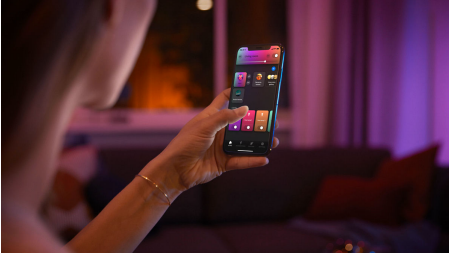

## Iluminat simplu și inteligent

Designul subțire și luminile ascendente și descendente ale lămpii suspendate Ensis facilitează combinarea iluminatului funcțional și ambiental. Funcționează ca o lampă individuală sau ca parte a sistemului de iluminat inteligent prin intermediul consolei Hue Bridge.

### Iluminat simplu și inteligent

- Controlați până la 10 lumini cu aplicația prin Bluetooth
- Controlați luminile prin intermediul vocii\*
- Creați o experiență personalizată cu iluminatul inteligent color
- Creați atmosfera perfectă cu o lumină albă caldă până la rece
- Obțineți rețete de lumină perfecte pentru activitățile zilnice
- Descoperiți întreaga suită de caracteristici de iluminat inteligent cu Hue Bridge

## Controlați până la 10 lumini cu aplicația prin Bluetooth

Cu aplicația Hue Bluetooth, puteți controla luminile inteligente Hue într-o singură încăpere a locuinței dvs. Adăugați până la 10 lumini inteligente și controlați-le cu o singură atingere a unui buton de pe dispozitivul dvs. mobil.