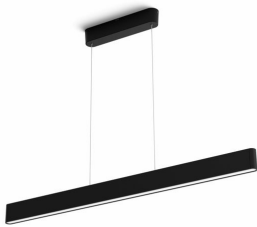

## Lustră Ensis

Hue cu ambianță albă și color

LED integrat

Control instantaneu prin Bluetooth

Controlați prin intermediul aplicației sau al vocii\*

Adăugați o consolă Hue Bridge pentru a descoperi mai multe

## Iluminat simplu și inteligent

Designul subțire și luminile ascendente și descendente ale lămpii suspendate Ensis facilitează combinarea iluminatului funcțional și ambiental. Funcționează ca o lampă individuală sau ca parte a sistemului de iluminat inteligent prin intermediul consolei Hue Bridge.