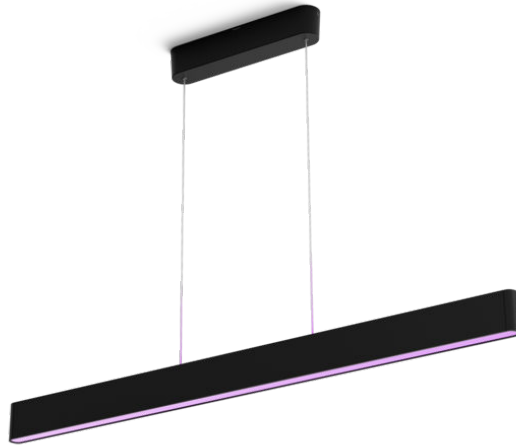

## Lustră Ensis

Hue cu ambianță albă și color

LED integrat

Control instantaneu prin Bluetooth

Controlați prin intermediul aplicației sau al vocii\*

Adăugați o consolă Hue Bridge pentru a descoperi mai multe

## Iluminat simplu și inteligent

Designul subțire și luminile ascendente și descendente ale lămpii suspendate Ensis facilitează combinarea iluminatului funcțional și ambiental. Funcționează ca o lampă individuală sau ca parte a sistemului de iluminat inteligent prin intermediul consolei Hue Bridge.