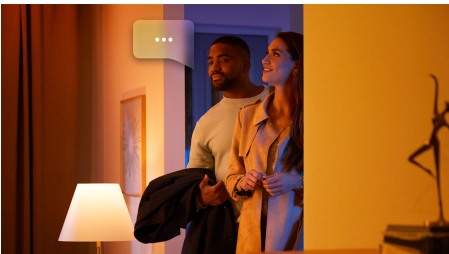

Controlați luminile prin intermediul vocii*

Philips Hue funcționează cu Amazon Alexa și Google Assistant, atunci când este asociat cu un dispozitiv Google Nest sau Amazon Echo. Comenzile vocale simple vă permit să controlați mai multe lumini dintr-o încăpere sau doar o singură lumină.