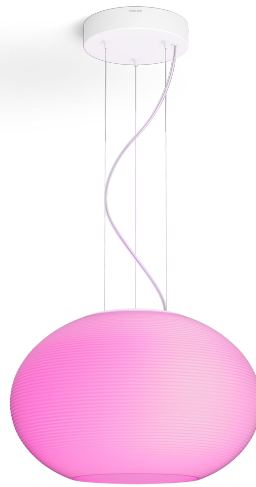

## Lustră Flourish

Hue cu ambianță albă și color

LED integrat

Control Bluetooth prin aplicație

Controlați prin intermediul aplicației sau al vocii\*

Adăugați o consolă Hue Bridge pentru a descoperi mai multe

## Iluminat simplu și inteligent

Obțineți o lumină puternică pentru orice ocazie cu ajutorul lămpii suspendate Flourish care vă permite să reglați lumina caldă până la rece și color. Funcționează ca o lampă individuală sau ca parte a sistemului de iluminat inteligent prin intermediul consolei Hue Bridge.

## Design și finisaj

- Culoare: alb
- Material: sticlă