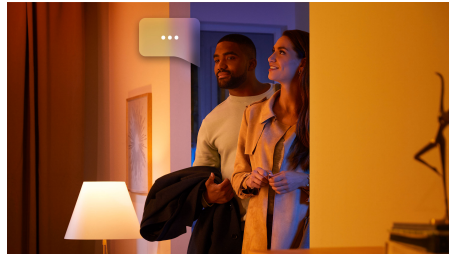

Controlați luminile prin intermediul vocii*

Philips Hue funcționează cu Amazon Alexa și Google Assistant, atunci când este asociat cu un dispozitiv Google Nest sau Amazon Echo. Comenzile vocale simple vă permit să controlați mai multe lumini dintr-o încăpere sau doar o singură lumină.