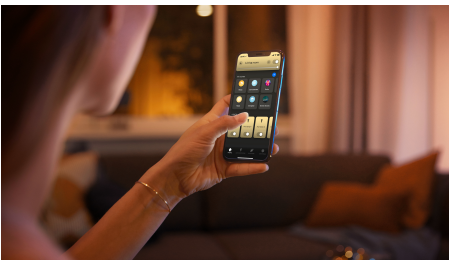

Iluminat simplu și inteligent

Datorită iluminatului unic orientat atât în sus, cât și în jos, lampa de plafon Philips Hue White ambiance Fair oferă lumină albă de la caldă la rece și rețete de lumină încorporate. Controlează instantaneu cu întrerupătorul cu variator Hue dimmer switch inclus sau cu Bluetooth. Conectează-te la o consolă Hue Bridge pentru mai multe caracteristici de lumină inteligentă.

Reglare comodă

- Asociază cu un întrerupător cu variator wireless pentru control wireless ușor.

Iluminat simplu și inteligent

- Controlează până la 10 lumini cu aplicația prin Bluetooth
- Controlează luminile prin intermediul vocii*
- Creează atmosfera perfectă cu o lumină albă caldă până la rece
- Obține rețete de lumină perfecte pentru activitățile zilnice
- Descoperiți întreaga suită de caracteristici de iluminat inteligent cu Hue Bridge

Repere

Reglare fără instalare

Controlează luminile Philips direct cu ajutorul întrerupătorului cu variator wireless. Poți să aprinzi și să stingi luminile, să realizezi comutarea între patru rețete de lumină diferite și să reduci luminozitatea la nivelul perfect. Instalarea este rapidă, simplă și fără bătaie de cap. Tot ce trebuie să faci este să asociezi întrerupătorul cu lampa și să îl așezi oriunde dorești în locuința ta. Este atât de ușor.

Controlați până la 10 lumini cu aplicația prin Bluetooth

Cu aplicația Hue Bluetooth, puteți controla luminile inteligente Hue într-o singură încăpere a locuinței dvs. Adăugați până la 10 lumini inteligente și controlați-le cu o singură atingere a unui buton de pe dispozitivul dvs. mobil.