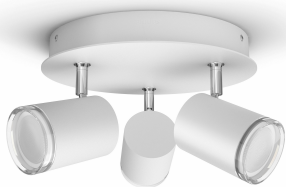

# PHILIPS

Spot luminos de plafon  
pentru baie Adore

Hue cu ambianță albă

Include bec cu LED GU10

Control Bluetooth prin aplicație

Include întrerupător cu variator

Adăugați o consolă Hue Bridge  
pentru a descoperi mai multe

## Diverse

- Concepută special pentru: Baie
- Stil: Modern
- Tip: Spot luminos