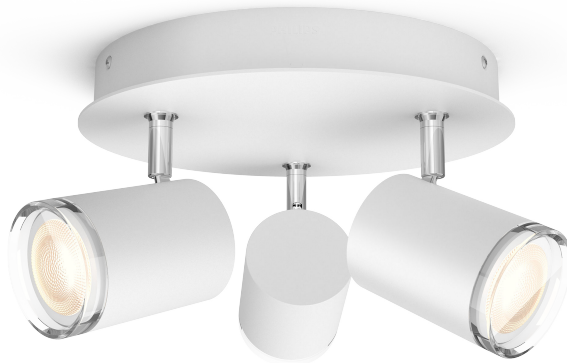

# PHILIPS

Spot luminos de plafon  
pentru baie Adore

Hue cu ambianță albă

Include bec cu LED GU10

Control Bluetooth prin aplicație

Include întrerupător cu variator

Adăugați o consolă Hue Bridge  
pentru a descoperi mai multe

## Iluminat simplu și inteligent

Cu lampa de plafon Philips Hue White Ambiance Adore, obții trei puncte de lumină pentru a conferi strălucire încăperii. Rețetele de lumină încorporate te ajută să te înviorezi, să te concentrezi, să citești și să te relaxezi. Obține controlul instantaneu cu întrerupătorul cu variator Hue dimmer switch inclus sau cu Bluetooth. Deblochează mai multe caracteristici cu ajutorul unei console Hue Bridge.

## Design și finisaj

- Culoare: alb
- Material: metal

## Diverse

- Concepută special pentru: Baie
- Stil: Modern
- Tip: Spot luminos