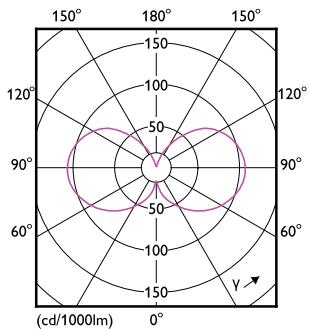

LEDbulb MAS EU A60 4W E27 840 CL-LDD