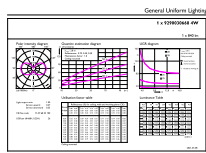

Date fotometrice

General Lighting
1 x 4W/100lm
Page 11