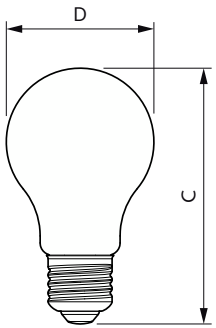

Bec LED MASTER UltraEfficient

Consum de energie kWh/1000 h	4 kWh
Număr de înregistrare EPREL	588545
Product data	
Cod complet produs	871951442079300
Nume comandă produs	MAS LEDBulbND4-60W E27 840 A60 CL G EELA
EAN/UPC – Produs	8719514420793

Cod de comandă	42079300
Numărător SAP – Cantitate per pachet	1
Numărător SAP – Pachete per exterior	10
Material SAP	929003066802
Copia i greutatea netă (bucată)	0,030 kg

Cote

MAS LEDBulbND4-60W E27 840 A60 CL G EELA

Product	D	C
MAS LEDBulbND4-60W E27 840 A60 CL G EELA	60 mm	105 mm