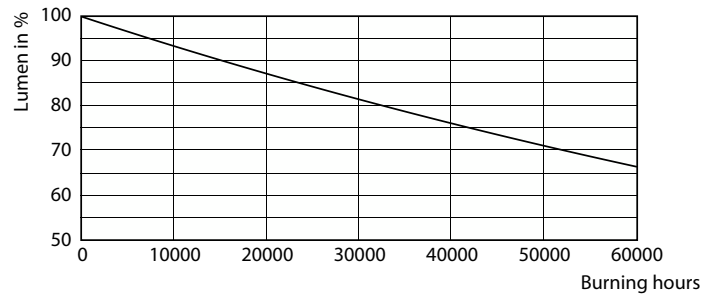

Bec LED MASTER UltraEfficient

Durată de viață

Life Expectancy Diagram

Lumen Maintenance Diagram