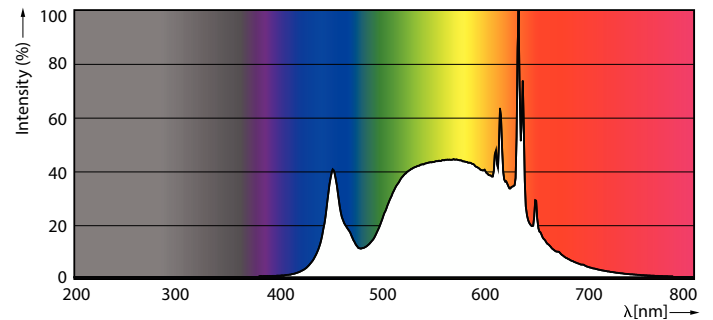

LEDbulb MAS EU 4W A60 E27 840 CL-POC